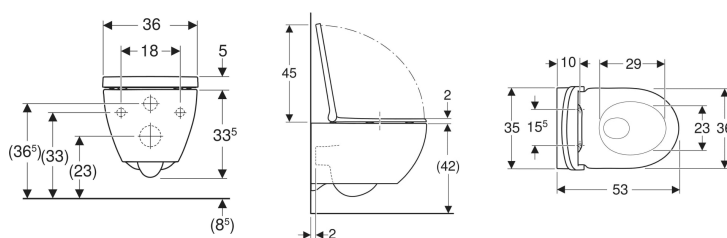

**Geberit Acanto Set Wand-WC Tiefspüler, geschlossene Form, TurboFlush, mit WC-Sitz**

Beispielbild

**Verwendungszwecke**

- Für UP-Spülkästen

**Eigenschaften**

- Wandhängend
- Tiefspül-WC
- Spülrandlose WC-Keramik mit TurboFlush-Spültechnik
- Spült mit 4 l
- Geschlossene Form
- Verdeckte Befestigung

- Einfache Befestigung durch Geberit Wandbefestigung Typ EFF3 für WC
- Typ 1, Vollmenge 6 / 5 / 4 l, nach EN 997
- Typ 2 nach EN 997
- WC-Sitz aus Duroplast
- WC-Deckel überlappend
- WC-Sitz mit EasyMount-Scharniere

**Technische Daten**

Werkstoff | Sanitärkeramik

**Lieferumfang**

- WC-Keramik
- WC-Sitz
- Befestigungsmaterial

Art.-Nr.	Farbe / Oberfläche	B	H	T	Quick-Release-Scharniere	Absenkautomatik	Befestigung	
502.718.00.1	weiß	36 cm	38.5 cm	53 cm	abschließbar	ja	von oben	Neu
502.718.00.8	weiß / KeraTect	36 cm	38.5 cm	53 cm	abschließbar	ja	von oben	Neu