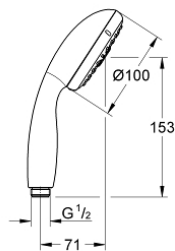

## 26 031 000 VITALIO START 100 HANDBRAUSE 3 STRAHLARTEN

### PRODUKTBESCHREIBUNG

- Colour: chrom
- GROHE Rain O2, Rain, Massage
- GROHE Water Saving 9,5 l/min Durchflusskonstanthalter
- GROHE DreamSpray Perfektes Strahlbild
- GROHE Long-Life Oberfläche
- SpeedClean Antikalk-System
- innenliegende separate Wasserführung
- ShockProof Silikonring schützt vor Beschädigung bei Herunterfallen der Brause
- Universal Befestigungssystem: Passend zu allen Standard-Brauseschläuchen
- 5-Farb-Kartonverpackung

## 26 031 000 VITALIO START 100 HANDBRAUSE 3 STRAHLARTEN

ERSATZTEILE, September 2012 – now

1: Sieb (Order-nr. 0700200M)