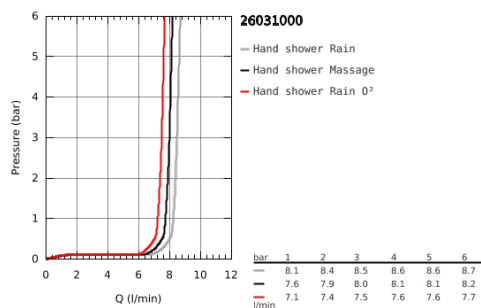

## 26 031 000 VITALIO START 100 HANDBRAUSE 3 STRAHLARTEN

### PRODUKTBESCHREIBUNG

- Colour: chrom
- GROHE Rain O2, Rain, Massage
- GROHE Water Saving 9,5 l/min Durchflusskonstanthalter
- GROHE DreamSpray Perfektes Strahlbild
- GROHE Long-Life Oberfläche
- SpeedClean Antikalk-System
- innenliegende separate Wasserführung
- ShockProof Silikonring schützt vor Beschädigung bei Herunterfallen der Brause
- Universal Befestigungssystem: Passend zu allen Standard-Brauseschläuchen
- 5-Farb-Kartonverpackung