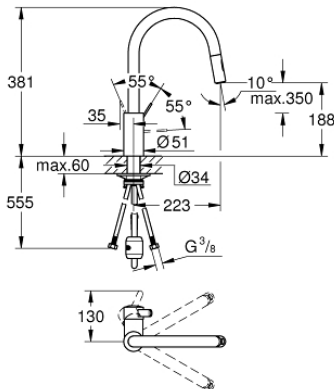

### 31 481 001 EUROSMART COSMOPOLITAN EINHAND-SPÜLTISCHBATTERIE, 1/2"

**PRODUKTBESCHREIBUNG**

- Colour: chrom
- hoher Auslauf
- Einlochmontage
- GROHE Long-Life Oberfläche
- GROHE SilkMove 35 mm Keramikkartusche
- GROHE EasyDock
- getrennte innenliegende Wasserwege – kein Kontakt mit Blei oder Nickel innerhalb der Armatur
- herausziehbare Dual Spülbrause
- Umstellung: Laminarstrahl/SpeedClean Brausestrahl
- GROHE Water Saving Mousseur, Durchflussmenge unter 9 l/min
- variabel einstellbare Mengenbegrenzung
- schwenkbarer Rohrauslauf
- Schwenkbereich 360°
- Eigensicher gegen Rückfließen
- flexible Anschlusschläuche
- Befestigungsset aus Metall

31 481 001 **EUROSMART COSMOPOLITAN EINHAND-SPÜLTISCHBATTERIE, 1/2"**

31 481 001 **EUROSMART COSMOPOLITAN EINHAND-SPÜLTISCHBATTERIE, 1/2"**

**ERSATZTEILE**, Mai 2022 – now

- 1: Hebel (Order-nr. 46683000)
- 2: Kartusche (Order-nr. 46374000)
- 3: Brauseschlauch (Order-nr. 48293000)
- 4: Spülbrause (Order-nr. 48416000)
- 4.1: Rückflussverhinderer (Order-nr. 08565000)
- 4.2: Strahlregler (Order-nr. 48347000)
- 5: Schaftbefestigung (Order-nr. 48384000)
- 6: Stabilisierungsplatte (Order-nr. 05334000)
- 7: Steckschlüssel (Order-nr. 19332000)\*