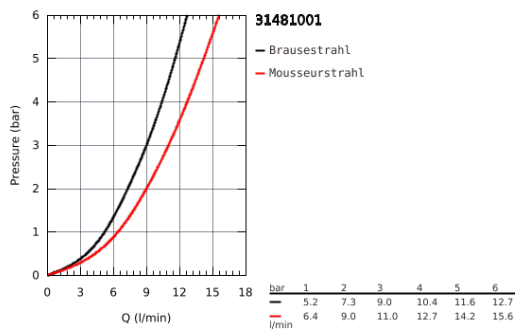

### 31 481 001 EUROSMART COSMOPOLITAN EINHAND-SPÜLTISCHBATTERIE, 1/2"

**PRODUKTBESCHREIBUNG**

- Colour: chrom
- hoher Auslauf
- Einlochmontage
- GROHE Long-Life Oberfläche
- GROHE SilkMove 35 mm Keramikkartusche
- GROHE EasyDock
- getrennte innenliegende Wasserwege – kein Kontakt mit Blei oder Nickel innerhalb der Armatur
- herausziehbare Dual Spülbrause
- Umstellung: Laminarstrahl/SpeedClean Brausestrahl
- GROHE Water Saving Mousseur, Durchflussmenge unter 9 l/min
- variabel einstellbare Mengenbegrenzung
- schwenkbarer Rohrauslauf
- Schwenkbereich 360°
- Eigensicher gegen Rückfließen
- flexible Anschlusschläuche
- Befestigungsset aus Metall

31 481 001 **EUROSMART COSMOPOLITAN EINHAND-SPÜLTISCHBATTERIE, 1/2"**

31 481 001 **EUROSMART COSMOPOLITAN EINHAND-SPÜLTISCHBATTERIE, 1/2"**

**ERSATZTEILE**, Mai 2022 – now

- 1: Hebel (Order-nr. 46683000)
- 2: Kartusche (Order-nr. 46374000)
- 3: Brauseschlauch (Order-nr. 48293000)
- 4: Spülbrause (Order-nr. 48416000)
- 4.1: Rückflussverhinderer (Order-nr. 08565000)
- 4.2: Strahlregler (Order-nr. 48347000)
- 5: Schaftbefestigung (Order-nr. 48384000)
- 6: Stabilisierungsplatte (Order-nr. 05334000)
- 7: Steckschlüssel (Order-nr. 19332000)\*