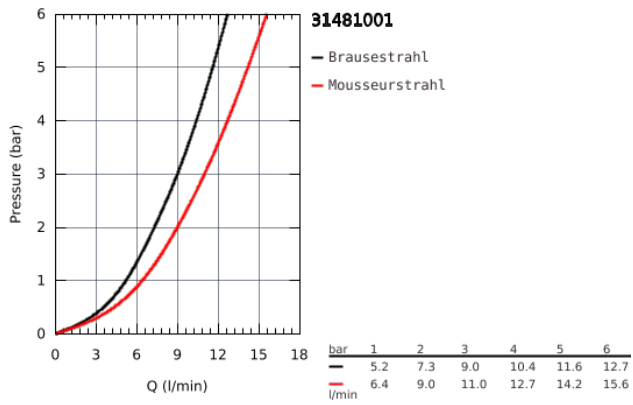

### 31 481 001 EUROSMART COSMOPOLITAN EINHAND-SPÜLTISCHBATTERIE, 1/2"

**PRODUKTBESCHREIBUNG**

- Colour: chrom
- hoher Auslauf
- Einlochmontage
- GROHE Long-Life Oberfläche
- GROHE SilkMove 35 mm Keramikkartusche
- GROHE EasyDock
- getrennte innenliegende Wasserwege – kein Kontakt mit Blei oder Nickel innerhalb der Armatur
- herausziehbare Dual Spülbrause
- Umstellung: Laminarstrahl/SpeedClean Brausestrahl
- GROHE Water Saving Mousseur, Durchflussmenge unter 9 l/min
- variabel einstellbare Mengenbegrenzung
- schwenkbarer Rohrauslauf
- Schwenkbereich 360°
- Eigensicher gegen Rückfließen
- flexible Anschlusschläuche
- Befestigungsset aus Metall

31 481 001 **EUROSMART COSMOPOLITAN EINHAND-SPÜLTISCHBATTERIE, 1/2"**

31 481 001 **EUROSMART COSMOPOLITAN EINHAND-SPÜLTISCHBATTERIE, 1/2"**

**ERSATZTEILE**, Mai 2022 – now

- 1: Hebel (Order-nr. 46683000)
- 2: Kartusche (Order-nr. 46374000)
- 3: Brauseschlauch (Order-nr. 48293000)
- 4: Spülbrause (Order-nr. 48416000)
- 4.1: Rückflussverhinderer (Order-nr. 08565000)
- 4.2: Strahlregler (Order-nr. 48347000)
- 5: Schaftbefestigung (Order-nr. 48384000)
- 6: Stabilisierungsplatte (Order-nr. 05334000)
- 7: Steckschlüssel (Order-nr. 19332000)\*