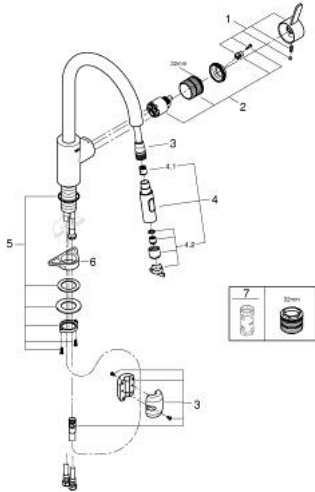

### 31 481 001 EUROSMART COSMOPOLITAN EINHAND-SPÜLTISCHBATTERIE, 1/2"

**PRODUKTBESCHREIBUNG**

- Colour: chrom
- hoher Auslauf
- Einlochmontage
- GROHE Long-Life Oberfläche
- GROHE SilkMove 35 mm Keramikkartusche
- GROHE EasyDock
- getrennte innenliegende Wasserwege – kein Kontakt mit Blei oder Nickel innerhalb der Armatur
- herausziehbare Dual Spülbrause
- Umstellung: Laminarstrahl/SpeedClean Brausestrahl
- GROHE Water Saving Mousseur, Durchflussmenge unter 9 l/min
- variabel einstellbare Mengenbegrenzung
- schwenkbarer Rohrauslauf
- Schwenkbereich 360°
- Eigensicher gegen Rückfließen
- flexible Anschlusschläuche
- Befestigungsset aus Metall

31 481 001 **EUROSMART COSMOPOLITAN EINHAND-SPÜLTISCHBATTERIE, 1/2"**

31 481 001 **EUROSMART COSMOPOLITAN EINHAND-SPÜLTISCHBATTERIE, 1/2"**

**ERSATZTEILE**, Mai 2022 – now

- 1: Hebel (Order-nr. 46683000)
- 2: Kartusche (Order-nr. 46374000)
- 3: Brauseschlauch (Order-nr. 48293000)
- 4: Spülbrause (Order-nr. 48416000)
- 4.1: Rückflussverhinderer (Order-nr. 08565000)
- 4.2: Strahlregler (Order-nr. 48347000)
- 5: Schaftbefestigung (Order-nr. 48384000)
- 6: Stabilisierungsplatte (Order-nr. 05334000)
- 7: Steckschlüssel (Order-nr. 19332000)\*