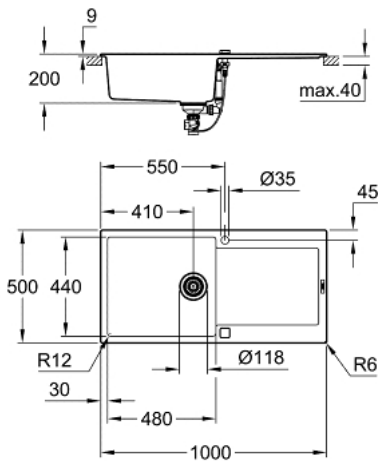

31 645 AT0 K500 KOMPOSITSPÜLE MIT ABTROPFFLÄCHE

PRODUKTBESCHREIBUNG

- Farbe: granit grau
- Modell: K500 60-C 100/50 1.0 rev
- Montageart: aufliegend
- Material: Quartzkomposit
- GROHE Whisper
- min. Maß Unterschrank: 600 mm
- Maße: 1000 x 500 mm
- 1 Becken: 480 x 440 x 200 mm
- Außenradius: R6, Innenradius: R12
- GROHE FastFixation Schnellbefestigungssystem
- Spüle links oder rechts einbaubar
- Ausschnittmaß: 980 x 480 mm
- Ablauf: Exzenterbedienung
- Zubehör beiliegend: Exzenterbedienung, Ablaufgarnitur, Siebkorbventil, Montageset
- Alternative Push-Exzenterbedienung in rund (40 986 SD0) separat bestellbar
- Anzahl der enthaltenen Befestigungsklammern: 12
- hitzebeständig bis zu 180° C

31 645 AT0 K500 KOMPOSITSPÜLE MIT ABTROPFFLÄCHE

ERSATZTEILE, Mai 2022 – jetzt

1: Stopfen (Bestell-Nr. 42588SD1)

2: Siphon (Bestell-Nr. 42617000)

3: Abdeckelement (Bestell-Nr. 42590SD1)

4: Drehgriff (Bestell-Nr. 42586SD0)