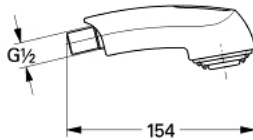

### PRODUKTBESCHREIBUNG

- Colour: chrom
- Umstellung: Mousseur/Brausestrahl
- automatische Rückstellung auf Mousseur
- für Spültischbatterien
- 33 727
- 33 707
- 33 933

Pure Freude  
an Wasser