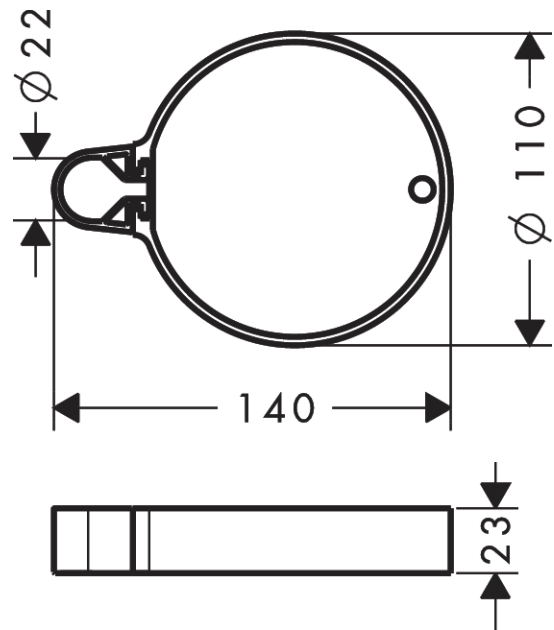

**Casetta**

**Seifenschale C**

Oberfläche: **Chrom** Artikelnummer: **28678000**

**Beschreibung**

**Merkmale**

- schwenkbar
- mit Befestigungsmaterial
- höhenverstellbar
- für Brausenstangen  $\varnothing$  22 mm

**Produktabbildung**

**Maßzeichnung**

**Casetta**  
**Seifenschale C**  
 Oberfläche: **Chrom**    Artikelnummer: **28678000**

Explosionszeichnung

Baujahr: >12/06

1

**Casetta**  
**Seifenschale C**  
 Oberfläche: **Chrom** Artikelnummer: **28678000**

**Ersatzteilliste**

Baujahr: >12/06

Pos.	Beschreibung	Artikelnummer	PG	VE
1	Schelle zu Casetta, Ø 22 mm	96189000	-	1