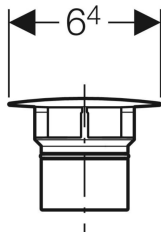

Geberit Ventilabdeckung für Ablaufventil mit freiem Auslauf

Beispielbild

Verwendungszwecke

- Für Waschbeckenanschlüsse mit freiem Auslauf
- Für Waschbeckenanschlüsse Clou

Eigenschaften

- Mit integriertem Haarsieb