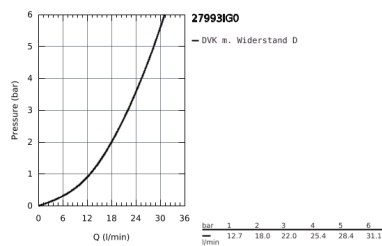

27 993 IG0 GRANDERA STICK WANDHALTERSET 1 STRAHLART

PRODUKTBESCHREIBUNG

- Farbe: chrom/gold
- bestehend aus:
 - Grandera Handbrause 26 037
 - Grandera Handbrausehalter 27 969
 - Rotaflex Metal Long-Life TwistStop Brauseschlauch 1.500 mm (28 417)
- GROHE Water Saving 7,6 l/min Durchflusskonstanthalter
- GROHE DreamSpray Perfektes Strahlbild
- GROHE Long-Life Oberfläche
- SpeedClean Antikalk-System