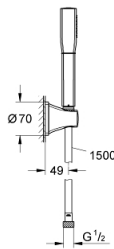

27 993 IG0 GRANDERA STICK WANDHALTERSET 1 STRAHLART

PRODUKTBESCHREIBUNG

- Farbe: chrom/gold
- bestehend aus:
 - Grandera Handbrause 26 037
 - Grandera Handbrausehalter 27 969
 - Rotaflex Metal Long-Life TwistStop Brauseschlauch 1.500 mm (28 417)
- GROHE Water Saving 7,6 l/min Durchflusskonstanthalter
- GROHE DreamSpray Perfektes Strahlbild
- GROHE Long-Life Oberfläche
- SpeedClean Antikalk-System

27 993 IG0 **GRANDERA STICK WANDHALTERSET 1 STRAHLART**

ERSATZTEILE, August 2012 – jetzt

1: Sieb (Bestell-Nr. 0700200M)