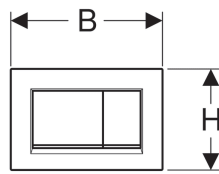

Geberit Betätigungsplatte Sigma30, für 2-Mengen-Spülung

Beispielbild

Verwendungszwecke

- Zur Spülauslösung bei Geberit Sigma UP-Spülkästen

Eigenschaften

- Betätigung von vorne
- Drückerstangen schallgedämmt, werkzeuglose Schnelleinstellung

Technische Daten

Betätigungskraft | < 20 N

Lieferumfang

- Befestigungsrahmen
- 2 Distanzbolzen
- 2 Drückerstangen

Art.-Nr.	Farbe / Oberfläche	Werkstoff	B	H	T	VE1	VE2	VE3
115.883.KH.1	Platte und Tasten: hochglanz-verchromt Designstreifen: mattverchromt	Kunststoff	24.6 cm	16.4 cm	1.2 cm	1 St.	10 St.	180 St.
115.883.KJ.1	Platte und Tasten: weiß Designstreifen: hochglanz-verchromt	Kunststoff	24.6 cm	16.4 cm	1.2 cm	1 St.	10 St.	180 St.
115.883.KK.1	Platte und Tasten: weiß Designstreifen: vergoldet	Kunststoff	24.6 cm	16.4 cm	1.2 cm	1 St.	10 St.	180 St.
115.883.KL.1	Platte: weiß Tasten und Designstreifen: mattverchromt	Kunststoff	24.6 cm	16.4 cm	1.2 cm	1 St.	10 St.	180 St.
115.883.KM.1	Platte und Tasten: schwarz Designstreifen: hochglanz-verchromt	Kunststoff	24.6 cm	16.4 cm	1.2 cm	1 St.	10 St.	180 St.
115.883.KN.1	Platte und Tasten: mattverchromt Designstreifen: hochglanz-verchromt	Kunststoff	24.6 cm	16.4 cm	1.2 cm	1 St.	10 St.	180 St.
115.883.JQ.1	Platte und Tasten: mattchrom-lackiert, easy-to-clean-beschichtet Designstreifen: hochglanz-verchromt	Kunststoff	24.6 cm	16.4 cm	1.2 cm			1 St.
115.883.JT.1	Platte und Tasten: weiß matt lackiert, easy-to-clean-beschichtet Designstreifen: hochglanz-verchromt	Kunststoff	24.6 cm	16.4 cm	1.2 cm			1 St.
115.883.14.1	Platte und Tasten: schwarz matt lackiert, easy-to-clean-beschichtet Designstreifen: hochglanz-verchromt	Kunststoff	24.6 cm	16.4 cm	1.2 cm			1 St.
115.883.11.1	Platte und Tasten: weiß Designstreifen: weiß matt	Kunststoff	24.6 cm	16.4 cm	1.2 cm			Neu
115.883.01.1	Platte und Tasten: weiß matt lackiert, easy-to-clean-beschichtet Designstreifen: weiß	Kunststoff	24.6 cm	16.4 cm	1.2 cm			Neu
115.883.DW.1	Platte und Tasten: schwarz Designstreifen: schwarz matt	Kunststoff	24.6 cm	16.4 cm	1.2 cm			Neu
115.883.16.1	Platte und Tasten: schwarz matt lackiert, easy-to-clean-beschichtet Designstreifen: schwarz	Kunststoff	24.6 cm	16.4 cm	1.2 cm			Neu