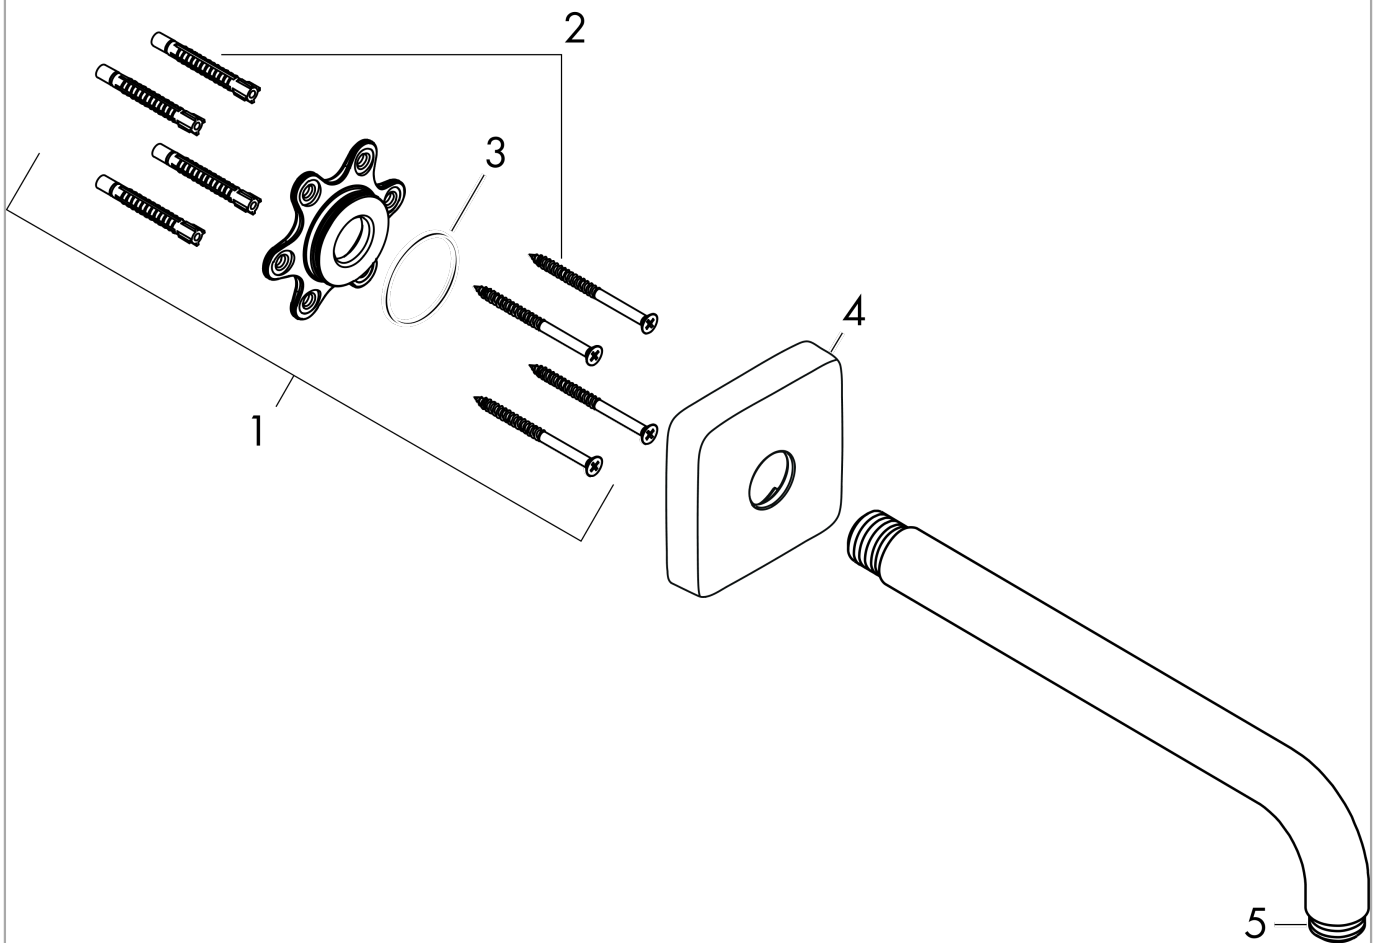

Brausearm E 38,9 cm

Oberfläche: **Chrom** Artikelnummer: **27446000**

Beschreibung

Merkmale

- Länge: 389 mm
- Installationsart: Aufputzmontage
- Material: Messing
- Ausführung: 90° Winkel
- Anschlussart: G 1/2

Produktabbildung

Maßzeichnung

Brausearm E 38,9 cm

Oberfläche: **Chrom** Artikelnummer: **27446000**

Explosionszeichnung

Baujahr: >12/20

Brausearm E 38,9 cm
 Oberfläche: **Chrom** Artikelnummer: **27446000**

Ersatzteilliste

Baujahr: >12/20

Pos.	Beschreibung	Artikelnummer	PG	VE
1	Befestigungssatz	95208000	-	1
2	O-Ring 34x2	98383000	-	1
3	Befestigungsteile	40916000	-	1
4	Rosette	95515000	-	1
5	O-Ring 16x2	98133000	-	1