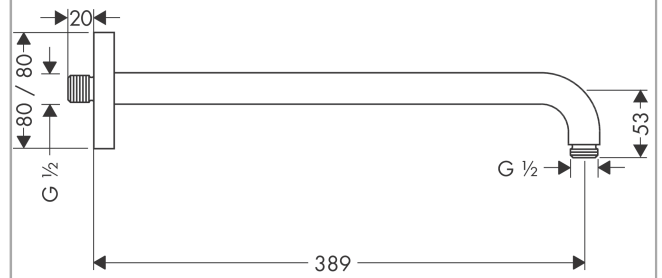

Brausearm E 38,9 cm

Oberfläche: **Chrom** Artikelnummer: **27446000**

Beschreibung

Merkmale

- Länge: 389 mm
- Installationsart: Aufputzmontage
- Material: Messing
- Ausführung: 90° Winkel
- Anschlussart: G 1/2

Produktabbildung

Maßzeichnung

Brausearm E 38,9 cm

Oberfläche: **Chrom** Artikelnummer: **27446000**

Explosionszeichnung

Baujahr: >12/20

Brausearm E 38,9 cm
 Oberfläche: **Chrom** Artikelnummer: **27446000**

Ersatzteilliste

Baujahr: >12/20

Pos.	Beschreibung	Artikelnummer	PG	VE
1	Befestigungssatz	95208000	-	1
2	O-Ring 34x2	98383000	-	1
3	Befestigungsteile	40916000	-	1
4	Rosette	95515000	-	1
5	O-Ring 16x2	98133000	-	1