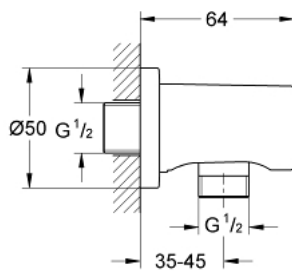

27 057 000 **RAINSHOWER WANDANSCHLUSSBOGEN, 1/2"**

PRODUKTBESCHREIBUNG

- Colour: chrom
- male connection thread 1/2"
- mit runder Rosette
- Eigensicher gegen Rückfließen
- GROHE Long-Life Oberfläche

27 057 000 **RAINSHOWER WANDANSCHLUSSBOGEN, 1/2"**

ERSATZTEILE, Oktober 2005 – now

1: Rückflussverhinderer (Order-nr. 08565000)