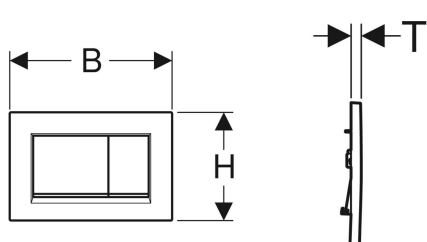

Verwendungszwecke

- Zur Spülauslösung bei Geberit Sigma UP-Spülkästen

Eigenschaften

- Betätigung von vorne

Lieferumfang

- Befestigungsrahmen
- 2 Distanzbolzen

- Drückerstangen schallgedämmt, werkzeuglose Schnelleinstellung

Technische Daten

Betätigungskraft | < 20 N

- 2 Drückerstangen

Art.-Nr.	Farbe / Oberfläche	Werkstoff	B	H	T	VE1	VE2	VE3
115.883.KH.1	Platte und Tasten: hochglanz-verchromt Designstreifen: mattverchromt	Kunststoff	24.6 cm	16.4 cm	1.2 cm	1 St.	10 St.	180 St.
115.883.KJ.1	Platte und Tasten: weiß Designstreifen: hochglanz-verchromt	Kunststoff	24.6 cm	16.4 cm	1.2 cm	1 St.	10 St.	180 St.
115.883.KK.1	Platte und Tasten: weiß Designstreifen: vergoldet	Kunststoff	24.6 cm	16.4 cm	1.2 cm	1 St.	10 St.	180 St.
115.883.KL.1	Platte: weiß Tasten und Designstreifen: mattverchromt	Kunststoff	24.6 cm	16.4 cm	1.2 cm	1 St.	10 St.	180 St.
115.883.KM.1	Platte und Tasten: schwarz Designstreifen: hochglanz-verchromt	Kunststoff	24.6 cm	16.4 cm	1.2 cm	1 St.	10 St.	180 St.
115.883.KN.1	Platte und Tasten: mattverchromt Designstreifen: hochglanz-verchromt	Kunststoff	24.6 cm	16.4 cm	1.2 cm	1 St.	10 St.	180 St.
115.883.JQ.1	Platte und Tasten: mattchrom-lackiert, easy-to-clean- beschichtet Designstreifen: hochglanz-verchromt	Kunststoff	24.6 cm	16.4 cm	1.2 cm	1 St.		
115.883.JT.1	Platte und Tasten: weiß matt lackiert, easy-to-clean- beschichtet Designstreifen: hochglanz-verchromt	Kunststoff	24.6 cm	16.4 cm	1.2 cm	1 St.		
115.883.14.1	Platte und Tasten: schwarz matt lackiert, easy-to-clean- beschichtet Designstreifen: hochglanz-verchromt	Kunststoff	24.6 cm	16.4 cm	1.2 cm	1 St.		
115.883.11.1	Platte und Tasten: weiß Designstreifen: weiß matt	Kunststoff	24.6 cm	16.4 cm	1.2 cm	1 St.	10 St.	
115.883.01.1	Platte und Tasten: weiß matt lackiert, easy-to-clean- beschichtet Designstreifen: weiß	Kunststoff	24.6 cm	16.4 cm	1.2 cm	1 St.	10 St.	
115.883.DW.1	Platte und Tasten: schwarz Designstreifen: schwarz matt	Kunststoff	24.6 cm	16.4 cm	1.2 cm	1 St.	10 St.	
115.883.16.1	Platte und Tasten: schwarz matt lackiert, easy-to-clean- beschichtet Designstreifen: schwarz	Kunststoff	24.6 cm	16.4 cm	1.2 cm	1 St.	10 St.