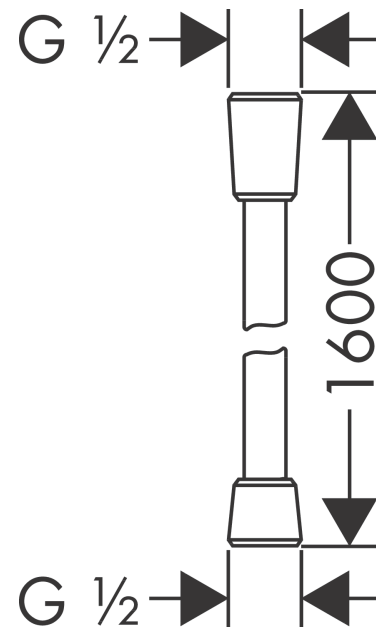

Isiflex

Brauseschlauch 160 cm

Oberfläche: **Chrom** Artikelnummer: **28276000**

Beschreibung

Merkmale

- hochwertiger Kunststoffschlauch
- reinigungsfreundliche Kunststoffhülle
- Schlauchlänge: 1,60 m
- brauseseitiger Drehwirbel gegen lästiges Verdrehen des Brauseschlauches
- knickgeschützt
- Mutter Brauseschlauch: beidseitig konische Mutter
- Anschlussgewinde: G 1/2
- EPD Shower Hoses

Designpreise

reddot winner 2020

reddot winner 2021

Produktabbildung

Maßzeichnung

Isiflex
 Brauseschlauch 160 cm
 Oberfläche: **Chrom** Artikelnummer: **28276000**

Explosionszeichnung

Baujahr: >12/00

Isiflex
Brauseschlauch 160 cm
 Oberfläche: **Chrom** Artikelnummer: **28276000**

Ersatzteilliste

Baujahr: >12/00

Pos.	Beschreibung	Artikelnummer	PG	VE
1	Dichtung	98058000	-	1