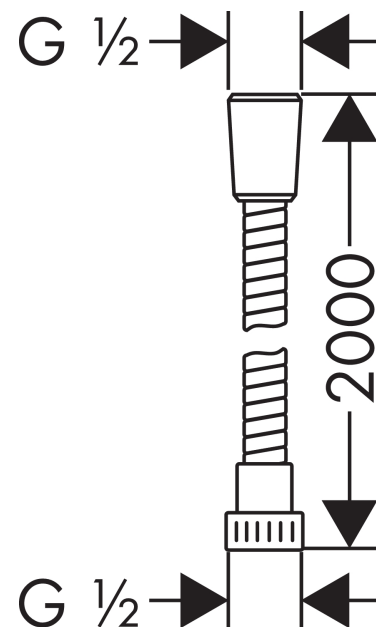

Metaflex
Brauseschlauch 200 cm
 Oberfläche: **Chrom** Artikelnummer: **28264000**

Beschreibung

Merkmale

- Kunststoffbrauseschlauch mit Spiralwicklung
- reinigungsfreundliche Kunststoffhülle
- Schlauchlänge: 2,00 m
- ohne Drehwirbel
- knickgeschützt
- Anschlussgewinde: G 1/2
- EPD Shower Hoses

Zertifikate / Nachhaltigkeit

Produktabbildung

Maßzeichnung

Metaflex
Brauseschlauch 200 cm
 Oberfläche: **Chrom** Artikelnummer: **28264000**

Explosionszeichnung

Baujahr: >05/01

Metaflex
Brauseschlauch 200 cm
 Oberfläche: **Chrom** Artikelnummer: **28264000**

Ersatzteilliste

Baujahr: >05/01

Pos.	Beschreibung	Artikelnummer	PG	VE
1	Dichtung	98058000	1	1