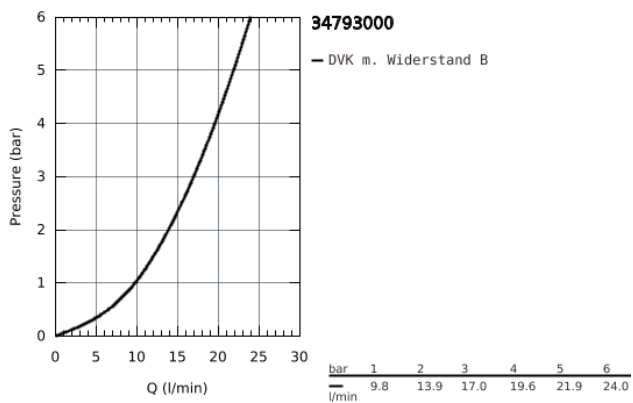

## 34 793 000 GROHTHERM 500 THERMOSTAT-BRAUSEBATTERIE, 1/2"

### PRODUKTBESCHREIBUNG

- Farbe: chrom
- Wandmontage
- GROHE Long-Life Oberfläche
- GROHE SafeStop Sicherheitssperre bei 38°C
- GROHE SafeStop Plus optional einsetzbarer Temperaturendanschlag bei 43°C
- GROHE Thermostatkartusche mit Dehnstoff-Thermoelement
- integrierte Mischwasserabspernung
- Mengengriff mit GROHE EcoButton
- Oberteil 90°
- Brauseabgang unten 1/2"
- eingebaute Rückflussverhinderer
- Schmutzfangsiebe
- Eigensicher gegen Rückfließen
- S-Anschlüsse
- Metallrosetten
- GROHE Water Saving - weniger Wasser, perfekter Wasserfluss