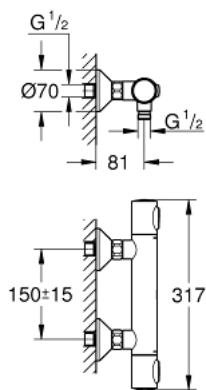

## 34 793 000 GROHTHERM 500 THERMOSTAT-BRAUSEBATTERIE, 1/2"

### PRODUKTBESCHREIBUNG

- Farbe: chrom
- Wandmontage
- GROHE Long-Life Oberfläche
- GROHE SafeStop Sicherheitssperre bei 38°C
- GROHE SafeStop Plus optional einsetzbarer Temperaturendanschlag bei 43°C
- GROHE Thermostatkartusche mit Dehnstoff-Thermoelement
- integrierte Mischwasserabspernung
- Mengengriff mit GROHE EcoButton
- Oberteil 90°
- Brauseabgang unten 1/2"
- eingebaute Rückflussverhinderer
- Schmutzfangsiebe
- Eigensicher gegen Rückfließen
- S-Anschlüsse
- Metallrosetten
- GROHE Water Saving - weniger Wasser, perfekter Wasserfluss

### ERSATZTEILE, August 2019 – jetzt

- 1: GRT 500 Temperaturwählgriff (Bestell-Nr. 49178000)
- 2: Thermostat-Kompaktkartusche 1/2" (Bestell-Nr. 49175000)
- 3: Oberteil 1/2" (Bestell-Nr. 49174000)
- 4: Rückflussverhinderer (Bestell-Nr. 08565000)
- 5: Anschlußnippel (Bestell-Nr. 49179000)
- 5.1: O-Ring  $\varnothing 17 \times \varnothing 2$  (Bestell-Nr. 0305500M)
- 5.2: Schmutzfangsieb (Bestell-Nr. 0726400M)
- 6: S-Anschluss (Bestell-Nr. 12075000)
- 6.1: Dichtung (Bestell-Nr. 0138600M)
- 6.2: Rosette (Bestell-Nr. 0221000M)
- 7: Verlängerung 3/4", 20 mm (Bestell-Nr. 0713000M)\*
- 8: Spezialschlüssel (Bestell-Nr. 19377000)\*
- 9: Steckschlüssel (Bestell-Nr. 49059000)\*