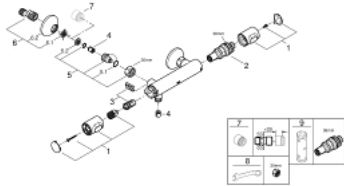

## 34 793 000 GROHTHERM 500 THERMOSTAT-BRAUSEBATTERIE, 1/2"

### PRODUKTBESCHREIBUNG

- Farbe: chrom
- Wandmontage
- GROHE Long-Life Oberfläche
- GROHE SafeStop Sicherheitssperre bei 38°C
- GROHE SafeStop Plus optional einsetzbarer Temperaturendanschlag bei 43°C
- GROHE Thermostatkartusche mit Dehnstoff-Thermoelement
- integrierte Mischwasserabspernung
- Mengengriff mit GROHE EcoButton
- Oberteil 90°
- Brauseabgang unten 1/2"
- eingebaute Rückflussverhinderer
- Schmutzfangsiebe
- Eigensicher gegen Rückfließen
- S-Anschlüsse
- Metallrosetten
- GROHE Water Saving - weniger Wasser, perfekter Wasserfluss

### ERSATZTEILE, August 2019 – jetzt

- 1: GRT 500 Temperaturwählgriff (Bestell-Nr. 49178000)
- 2: Thermostat-Kompaktkartusche 1/2" (Bestell-Nr. 49175000)
- 3: Oberteil 1/2" (Bestell-Nr. 49174000)
- 4: Rückflussverhinderer (Bestell-Nr. 08565000)
- 5: Anschlußnippel (Bestell-Nr. 49179000)
- 5.1: O-Ring  $\varnothing 17 \times \varnothing 2$  (Bestell-Nr. 0305500M)
- 5.2: Schmutzfangsieb (Bestell-Nr. 0726400M)
- 6: S-Anschluss (Bestell-Nr. 12075000)
- 6.1: Dichtung (Bestell-Nr. 0138600M)
- 6.2: Rosette (Bestell-Nr. 0221000M)
- 7: Verlängerung 3/4", 20 mm (Bestell-Nr. 0713000M)\*
- 8: Spezialschlüssel (Bestell-Nr. 19377000)\*
- 9: Steckschlüssel (Bestell-Nr. 49059000)\*