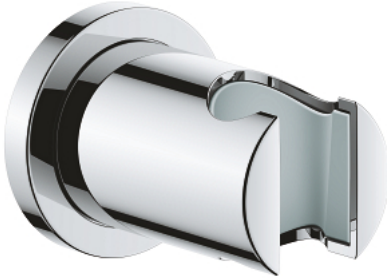

27 074 000 RAINSHOWER HANDBRAUSEHALTER

PRODUKTBESCHREIBUNG

- Farbe: chrom
- nicht verstellbar
- mit runder Rosette
- GROHE Long-Life Oberfläche