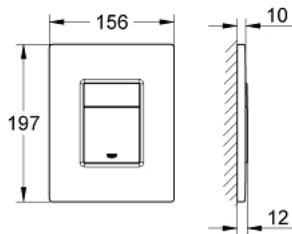

38 732 000 SKATE COSMOPOLITAN ABDECKPLATTE

PRODUKTBESCHREIBUNG

- Farbe: chrom
- für 2-Mengen- und Start & Stopp-Betätigung
- für pneumatisches Ablaufventil AV1
- senkrechte und waagerechte Montage
- 156 x 197 mm
- aus ABS
- GROHE Long-Life Oberfläche
- GROHE Water Saving - weniger Wasser, perfekter Wasserfluss
- zur Kombination mit Rapid SL und Uniset GD 2 Spülkasten
- zur Kombination mit Rapid SLX (außer bei 39 865 000) bitte Revisionschacht 66 791 000 bestellen (separat erhältlich)

38 732 000 SKATE COSMOPOLITAN ABDECKPLATTE

ERSATZTEILE, Februar 2010 – jetzt

1: Abdeckplatte mit Drucktaste (Bestell-Nr. 42371000)

2: Schraube (Bestell-Nr. 6636200M)

3: Halterahmen (Bestell-Nr. 43207000)

4: Befestigungssatz (Bestell-Nr. 4308500M)*