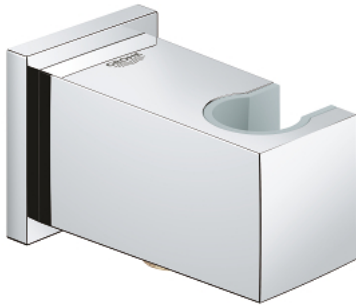

26 370 000 **EUPHORIA CUBE WANDANSCHLUSSBOGEN, 1/2"**

PRODUKTBESCHREIBUNG

- Colour: chrom
- mit Wandbrausehalter
- male connection thread 1/2"
- Eigensicher gegen Rückfließen
- GROHE Long-Life Oberfläche

26 370 000 **EUPHORIA CUBE WANDANSCHLUSSBOGEN, 1/2"**

ERSATZTEILE, April 2015 – now

1: Rückflussverhinderer (Order-nr. 08565000)