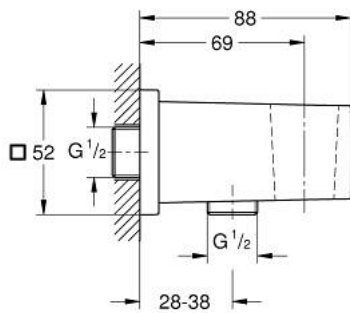

26 370 000 **EUPHORIA CUBE WANDANSCHLUSSBOGEN, 1/2"**

PRODUKTBESCHREIBUNG

- Colour: chrom
- mit Wandbrausehalter
- male connection thread 1/2"
- Eigensicher gegen Rückfließen
- GROHE Long-Life Oberfläche

26 370 000 **EUPHORIA CUBE WANDANSCHLUSSBOGEN, 1/2"**

ERSATZTEILE, April 2015 – now

1: Rückflussverhinderer (Order-nr. 08565000)