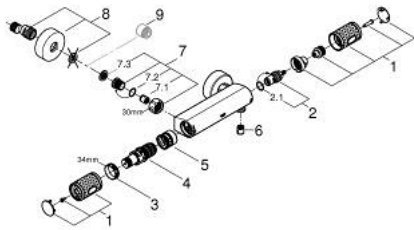

34 827 000 GROHTHERM 1000 PERFORMANCE THERMOSTAT-BRAUSEBATTERIE, 1/2"

PRODUKTBESCHREIBUNG

- Farbe: chrom
- Wandmontage
- GROHE CoolTouch Sicherheitsgehäuse
- GROHE Long-Life Oberfläche
- GROHE SafeStop Sicherheitssperre bei 38°C
- GROHE SafeStop Plus optional einsetzbarer Temperaturendanschlag bei 43°C
- GROHE TurboStat Kompaktkartusche mit Dehnstoff-Thermoelement
- GROHE ProGrip mit Rändelstruktur
- integrierte Mischwasserabspernung
- Mengengriff mit GROHE EcoButton (Spartaste mit individuell einstellbarem Sparanschlag)
- Keramik-Oberteil 1/2", 180°
- Brauseabgang unten 1/2"
- eingebaute Rückflussverhinderer
- Schmutzfangsiebe
- Eigensicher gegen Rückfließen
- S-Anschlüsse
- Metallrosetten
- GROHE Water Saving - weniger Wasser, perfekter Wasserfluss

34 827 000 GROHTHERM 1000 PERFORMANCE THERMOSTAT-BRAUSEBATTERIE, 1/2"

ERSATZTEILE, August 2020 – jetzt

- 1: Absperrgriff (Bestell-Nr. 49160000)
- 2: Keramik-Oberteil 1/2" (Bestell-Nr. 45346000)
- 2.1: O-Ring Ø18,2 x Ø1,7 (Bestell-Nr. 0392400M)
- 3: Befestigungsring (Bestell-Nr. 47743000)
- 4: Thermostat-Kompaktkartusche 1/2" (Bestell-Nr. 47439000)
- 5: Wasserführung (Bestell-Nr. 47975000)
- 6: Rückflussverhinderer (Bestell-Nr. 08565000)
- 7: Rückflussverhinderer (Bestell-Nr. 47189000)
- 7.1: Schmutzfangsieb (Bestell-Nr. 0726400M)
- 7.2: Rückflussverhinderer (Bestell-Nr. 08565000)
- 7.3: O-Ring Ø17 x Ø2 (Bestell-Nr. 0305500M)
- 8: S-Anschluss (Bestell-Nr. 12662000)
- 9: Verlängerung 3/4", 20 mm (Bestell-Nr. 0713000M)*
- 10: Spezialschlüssel (Bestell-Nr. 19377000)*
- 11: Steckschlüssel (Bestell-Nr. 19332000)*
- 12: GROHE TurboStat Kartusche 1/2" (Bestell-Nr. 47175000)*