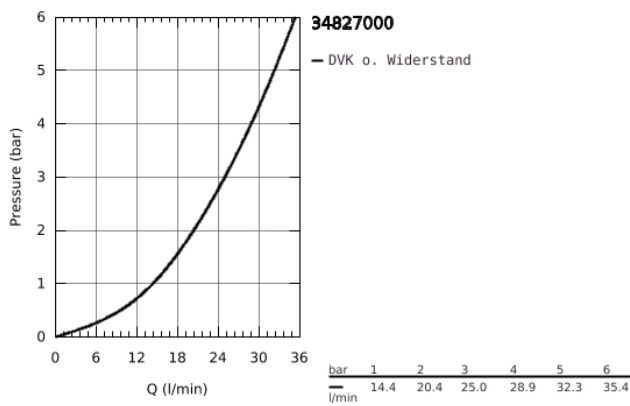

34 827 000 GROHTHERM 1000 PERFORMANCE THERMOSTAT-BRAUSEBATTERIE, 1/2"

PRODUKTBESCHREIBUNG

- Farbe: chrom
- Wandmontage
- GROHE CoolTouch Sicherheitsgehäuse
- GROHE Long-Life Oberfläche
- GROHE SafeStop Sicherheitssperre bei 38°C
- GROHE SafeStop Plus optional einsetzbarer Temperaturendanschlag bei 43°C
- GROHE TurboStat Kompaktkartusche mit Dehnstoff-Thermoelement
- GROHE ProGrip mit Rändelstruktur
- integrierte Mischwasserabspernung
- Mengengriff mit GROHE EcoButton (Spartaste mit individuell einstellbarem Sparanschlag)
- Keramik-Oberteil 1/2", 180°
- Brauseabgang unten 1/2"
- eingebaute Rückflussverhinderer
- Schmutzfangsiebe
- Eigensicher gegen Rückfließen
- S-Anschlüsse
- Metallrosetten
- GROHE Water Saving - weniger Wasser, perfekter Wasserfluss

34 827 000 GROHTHERM 1000 PERFORMANCE THERMOSTAT-BRAUSEBATTERIE, 1/2"

ERSATZTEILE, August 2020 – jetzt

- 1: Absperrgriff (Bestell-Nr. 49160000)
- 2: Keramik-Oberteil 1/2" (Bestell-Nr. 45346000)
- 2.1: O-Ring Ø18,2 x Ø1,7 (Bestell-Nr. 0392400M)
- 3: Befestigungsring (Bestell-Nr. 47743000)
- 4: Thermostat-Kompaktkartusche 1/2" (Bestell-Nr. 47439000)
- 5: Wasserführung (Bestell-Nr. 47975000)
- 6: Rückflussverhinderer (Bestell-Nr. 08565000)
- 7: Rückflussverhinderer (Bestell-Nr. 47189000)
- 7.1: Schmutzfangsieb (Bestell-Nr. 0726400M)
- 7.2: Rückflussverhinderer (Bestell-Nr. 08565000)
- 7.3: O-Ring Ø17 x Ø2 (Bestell-Nr. 0305500M)
- 8: S-Anschluss (Bestell-Nr. 12662000)
- 9: Verlängerung 3/4", 20 mm (Bestell-Nr. 0713000M)*
- 10: Spezialschlüssel (Bestell-Nr. 19377000)*
- 11: Steckschlüssel (Bestell-Nr. 19332000)*
- 12: GROHE TurboStat Kartusche 1/2" (Bestell-Nr. 47175000)*