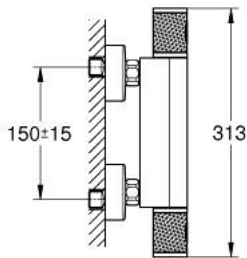

34 827 000 GROHTHERM 1000 PERFORMANCE THERMOSTAT-BRAUSEBATTERIE, 1/2"

PRODUKTBESCHREIBUNG

- Farbe: chrom
- Wandmontage
- GROHE CoolTouch Sicherheitsgehäuse
- GROHE Long-Life Oberfläche
- GROHE SafeStop Sicherheitssperre bei 38°C
- GROHE SafeStop Plus optional einsetzbarer Temperaturendanschlag bei 43°C
- GROHE TurboStat Kompaktkartusche mit Dehnstoff-Thermoelement
- GROHE ProGrip mit Rändelstruktur
- integrierte Mischwasserabspernung
- Mengengriff mit GROHE EcoButton (Spartaste mit individuell einstellbarem Sparanschlag)
- Keramik-Oberteil 1/2", 180°
- Brauseabgang unten 1/2"
- eingebaute Rückflussverhinderer
- Schmutzfangsiebe
- Eigensicher gegen Rückfließen
- S-Anschlüsse
- Metallrosetten
- GROHE Water Saving - weniger Wasser, perfekter Wasserfluss

34 827 000 GROHTHERM 1000 PERFORMANCE THERMOSTAT-BRAUSEBATTERIE, 1/2"

ERSATZTEILE, August 2020 – jetzt

- 1: Absperrgriff (Bestell-Nr. 49160000)
- 2: Keramik-Oberteil 1/2" (Bestell-Nr. 45346000)
- 2.1: O-Ring Ø18,2 x Ø1,7 (Bestell-Nr. 0392400M)
- 3: Befestigungsring (Bestell-Nr. 47743000)
- 4: Thermostat-Kompaktkartusche 1/2" (Bestell-Nr. 47439000)
- 5: Wasserführung (Bestell-Nr. 47975000)
- 6: Rückflussverhinderer (Bestell-Nr. 08565000)
- 7: Rückflussverhinderer (Bestell-Nr. 47189000)
- 7.1: Schmutzfangsieb (Bestell-Nr. 0726400M)
- 7.2: Rückflussverhinderer (Bestell-Nr. 08565000)
- 7.3: O-Ring Ø17 x Ø2 (Bestell-Nr. 0305500M)
- 8: S-Anschluss (Bestell-Nr. 12662000)
- 9: Verlängerung 3/4", 20 mm (Bestell-Nr. 0713000M)*
- 10: Spezialschlüssel (Bestell-Nr. 19377000)*
- 11: Steckschlüssel (Bestell-Nr. 19332000)*
- 12: GROHE TurboStat Kartusche 1/2" (Bestell-Nr. 47175000)*