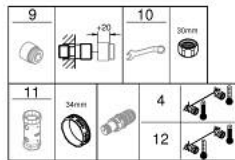

34 827 000 GROHTHERM 1000 PERFORMANCE THERMOSTAT-BRAUSEBATTERIE, 1/2"

PRODUKTBESCHREIBUNG

- Farbe: chrom
- Wandmontage
- GROHE CoolTouch Sicherheitsgehäuse
- GROHE Long-Life Oberfläche
- GROHE SafeStop Sicherheitssperre bei 38°C
- GROHE SafeStop Plus optional einsetzbarer Temperaturendanschlag bei 43°C
- GROHE TurboStat Kompaktkartusche mit Dehnstoff-Thermoelement
- GROHE ProGrip mit Rändelstruktur
- integrierte Mischwasserabspernung
- Mengengriff mit GROHE EcoButton (Spartaste mit individuell einstellbarem Sparanschlag)
- Keramik-Oberteil 1/2", 180°
- Brauseabgang unten 1/2"
- eingebaute Rückflussverhinderer
- Schmutzfangsiebe
- Eigensicher gegen Rückfließen
- S-Anschlüsse
- Metallrosetten
- GROHE Water Saving - weniger Wasser, perfekter Wasserfluss

34 827 000 GROHTHERM 1000 PERFORMANCE THERMOSTAT-BRAUSEBATTERIE, 1/2"

ERSATZTEILE, August 2020 – jetzt

- 1: Absperrgriff (Bestell-Nr. 49160000)
- 2: Keramik-Oberteil 1/2" (Bestell-Nr. 45346000)
- 2.1: O-Ring Ø18,2 x Ø1,7 (Bestell-Nr. 0392400M)
- 3: Befestigungsring (Bestell-Nr. 47743000)
- 4: Thermostat-Kompaktkartusche 1/2" (Bestell-Nr. 47439000)
- 5: Wasserführung (Bestell-Nr. 47975000)
- 6: Rückflussverhinderer (Bestell-Nr. 08565000)
- 7: Rückflussverhinderer (Bestell-Nr. 47189000)
- 7.1: Schmutzfangsieb (Bestell-Nr. 0726400M)
- 7.2: Rückflussverhinderer (Bestell-Nr. 08565000)
- 7.3: O-Ring Ø17 x Ø2 (Bestell-Nr. 0305500M)
- 8: S-Anschluss (Bestell-Nr. 12662000)
- 9: Verlängerung 3/4", 20 mm (Bestell-Nr. 0713000M)*
- 10: Spezialschlüssel (Bestell-Nr. 19377000)*
- 11: Steckschlüssel (Bestell-Nr. 19332000)*
- 12: GROHE TurboStat Kartusche 1/2" (Bestell-Nr. 47175000)*