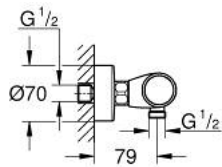

34 827 000 GROHTHERM 1000 PERFORMANCE THERMOSTAT-BRAUSEBATTERIE, 1/2"

PRODUKTBESCHREIBUNG

- Farbe: chrom
- Wandmontage
- GROHE CoolTouch Sicherheitsgehäuse
- GROHE Long-Life Oberfläche
- GROHE SafeStop Sicherheitssperre bei 38°C
- GROHE SafeStop Plus optional einsetzbarer Temperaturendanschlag bei 43°C
- GROHE TurboStat Kompaktkartusche mit Dehnstoff-Thermoelement
- GROHE ProGrip mit Rändelstruktur
- integrierte Mischwasserabspernung
- Mengengriff mit GROHE EcoButton (Spartaste mit individuell einstellbarem Sparanschlag)
- Keramik-Oberteil 1/2", 180°
- Brauseabgang unten 1/2"
- eingebaute Rückflussverhinderer
- Schmutzfangsiebe
- Eigensicher gegen Rückfließen
- S-Anschlüsse
- Metallrosetten
- GROHE Water Saving - weniger Wasser, perfekter Wasserfluss

34 827 000 GROHTHERM 1000 PERFORMANCE THERMOSTAT-BRAUSEBATTERIE, 1/2"

ERSATZTEILE, August 2020 – jetzt

- 1: Absperrgriff (Bestell-Nr. 49160000)
- 2: Keramik-Oberteil 1/2" (Bestell-Nr. 45346000)
- 2.1: O-Ring Ø18,2 x Ø1,7 (Bestell-Nr. 0392400M)
- 3: Befestigungsring (Bestell-Nr. 47743000)
- 4: Thermostat-Kompaktkartusche 1/2" (Bestell-Nr. 47439000)
- 5: Wasserführung (Bestell-Nr. 47975000)
- 6: Rückflussverhinderer (Bestell-Nr. 08565000)
- 7: Rückflussverhinderer (Bestell-Nr. 47189000)
- 7.1: Schmutzfangsieb (Bestell-Nr. 0726400M)
- 7.2: Rückflussverhinderer (Bestell-Nr. 08565000)
- 7.3: O-Ring Ø17 x Ø2 (Bestell-Nr. 0305500M)
- 8: S-Anschluss (Bestell-Nr. 12662000)
- 9: Verlängerung 3/4", 20 mm (Bestell-Nr. 0713000M)*
- 10: Spezialschlüssel (Bestell-Nr. 19377000)*
- 11: Steckschlüssel (Bestell-Nr. 19332000)*
- 12: GROHE TurboStat Kartusche 1/2" (Bestell-Nr. 47175000)*