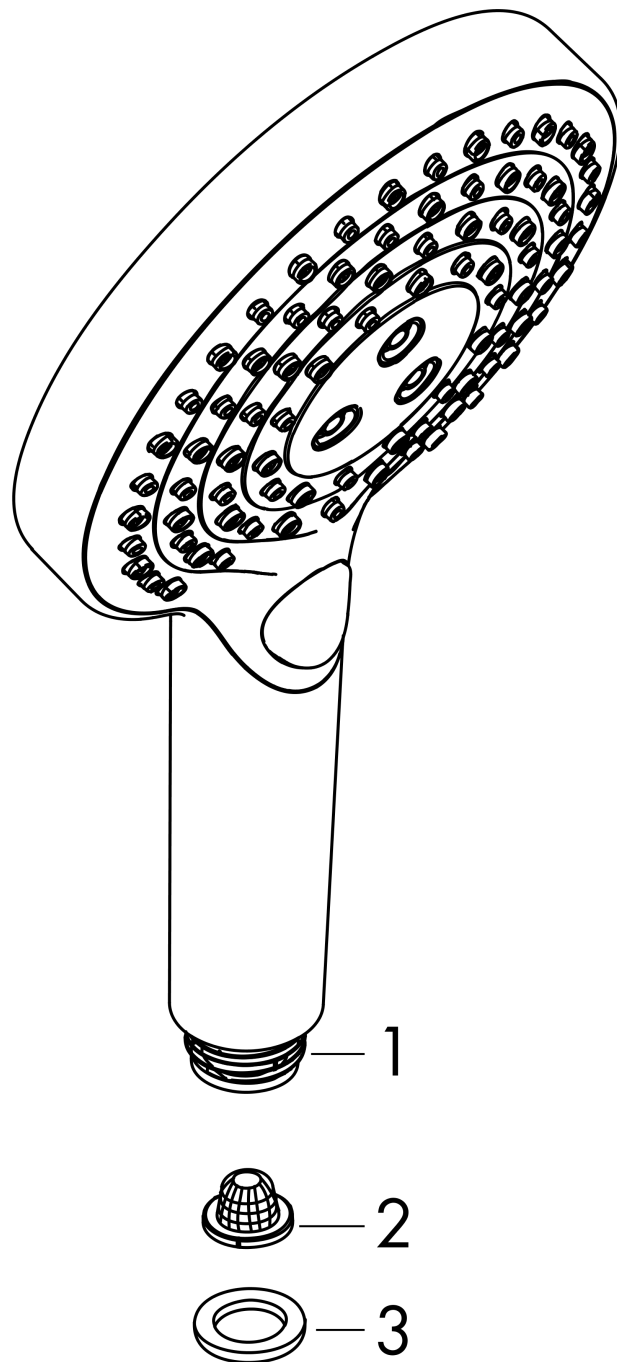

**Raindance Select S**  
**Handbrause 120 3jet PowderRain**  
 Oberfläche: **Chrom** Artikelnummer: **26014000**

### Merkmale

- Brausekopfgröße: 125 mm
- Strahlart: PowderRain, Rain, Whirl
- komfortable Strahlartenumstellung durch Select-Taste
- Oberfläche Strahlscheibe: reinigungsfreundliche Strahlscheibe aus Kunststoff
- maximale Durchflussmenge bei 3 bar: 11 l/min
- Mindestfließdruck: 1,2 bar
- mit innenliegender Wasserführung
- ausspülbare Siebdichtung
- Anschlussgewinde G 1/2
- für Durchlauferhitzer geeignet
- EPD Hand Showers

## Maßzeichnung

Explosionszeichnung

Baujahr: >04/18

**Raindance Select S**  
**Handbrause 120 3jet PowderRain**  
 Oberfläche: **Chrom** Artikelnummer: **26014000**

**Ersatzteilliste**

Baujahr: >04/18

Pos.	Beschreibung	Artikelnummer	PG	VE
1	Anschlußstutzen	93089000	-	1
2	Sieb	92672000	-	1
3	Dichtung	98058000	-	1