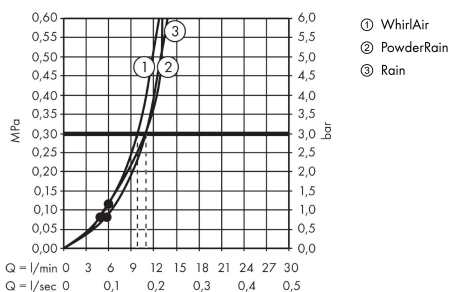

Durchflussdiagramm

Die Verbrauchswerte wurden praxisnah mit den dazugehörigen Armaturen (Thermostat/Mischer/Unterputzventil) gemessen.