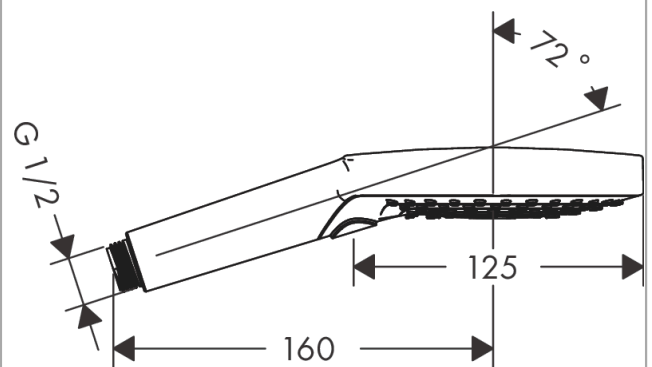

### Merkmale

- Brausekopfgröße: 125 mm
- Strahlart: PowderRain, Rain, Whirl
- komfortable Strahlartenumstellung durch Select-Taste
- Oberfläche Strahlscheibe: reinigungsfreundliche Strahlscheibe aus Kunststoff
- maximale Durchflussmenge bei 3 bar: 11 l/min
- Mindestfließdruck: 1,2 bar
- mit innenliegender Wasserführung
- ausspülbare Siebdichtung
- Anschlussgewinde G 1/2
- für Durchlauferhitzer geeignet
- EPD Hand Showers

## Produktabbildung

## Maßzeichnung