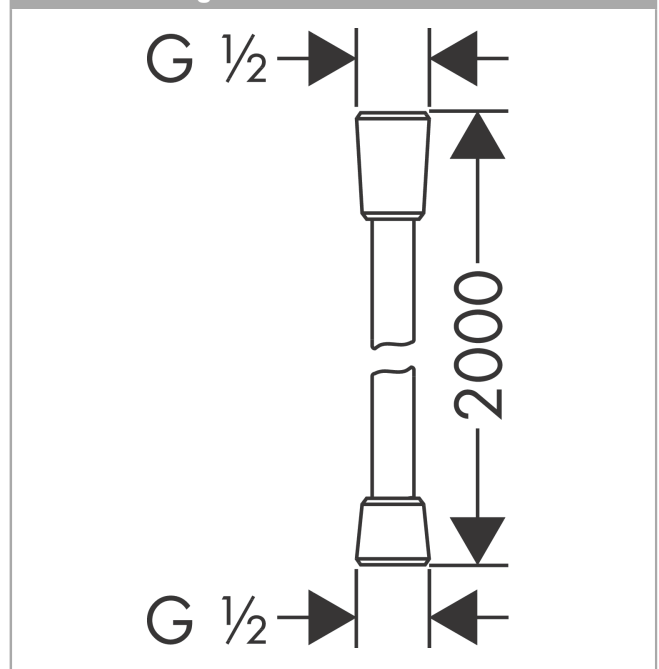

### Brauseschlauch 200 cm

Oberfläche: **Chrom** Artikelnummer: **28274000**

#### Beschreibung

##### Merkmale

- hochwertiger Kunststoffschlauch
- reinigungsfreundliche Kunststoffhülle
- Schlauchlänge: 2,00 m
- brauseseitiger Drehwirbel gegen lästiges Verdrehen des Brauseschlauches
- knickgeschützt
- Mutter Brauseschlauch: beidseitig konische Mutter
- Anschlussgewinde: G 1/2
- EPD Shower Hoses

#### Maßzeichnung

**Isiflex**  
**Brauseschlauch 200 cm**  
 Oberfläche: **Chrom** Artikelnummer: **28274000**

Explosionszeichnung

Baujahr: >12/00

**Isiflex**

**Brauseschlauch 200 cm**

Oberfläche: **Chrom** Artikelnummer: **28274000**