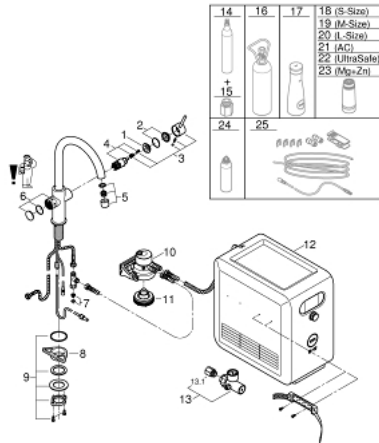

31 323 002 GROHE BLUE PROFESSIONAL C-AUSLAUF SET

ERSATZTEILE, September 2021 – now

- 1: Befestigungsring (Order-nr. 07419000)
- 2: Kappe (Order-nr. 46581000)
- 3: Hebel (Order-nr. 46957000)
- 4: Kartusche (Order-nr. 46580000)
- 5: Mousseur (Order-nr. 48343000)
- 6: Bedieneinheit (Order-nr. 46958000)
- 7: Sieb (Order-nr. 47576000)
- 8: Stabilisierungsplatte (Order-nr. 05334000)
- 9: Schaftbefestigung (Order-nr. 48384000)
- 10: Filterkopf (Order-nr. 64508001)
- 11: Adapter für Reinigungskartusche (Order-nr. 40694000)
- 12: Chiller und Carbonizer (Order-nr. 40554002)
- 13: Druckanzeiger (Order-nr. 46717000)
- 13.1: Adapter auf 425g CO₂ Flasche für Grohe Blue Professional (Order-nr. 40962000)
- 14: Starterset 2 kg CO₂ Flaschen (4 Stück) (Order-nr. 40422000)*
- 15: Adapter auf 425g CO₂ Flasche für Grohe Blue Professional (Order-nr. 40962000)
- *
 - 16: Starterset 2 kg CO₂ Flasche (Order-nr. 40423000)*
 - 17: Glaskaraffe mit Deckelset (Order-nr. 40405001)*
 - 18: Filter S-Size (Order-nr. 40404001)*
 - 19: Filter M-Size (Order-nr. 40430001)*
 - 20: Filter L-Size (Order-nr. 40412001)*
 - 21: Aktivkohlefilter (Order-nr. 40547001)*
 - 22: UltraSafe Filter (Order-nr. 40575002)*
 - 23: Magnesium + Zink Filter (Order-nr. 40691002)*
 - 24: Reinigungskartusche (Order-nr. 40434001)*
 - 25: Verlängerungssatz (Order-nr. 40843000)*
- * Optional accessories