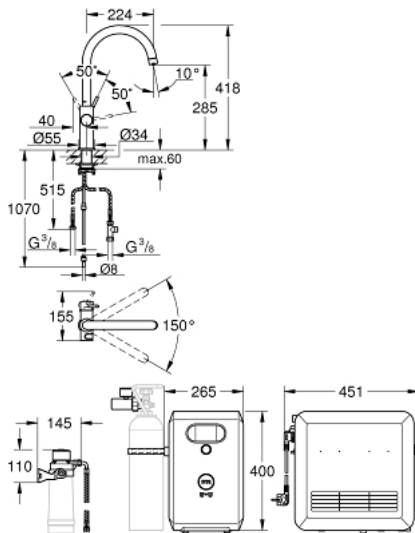

31 323 002 GROHE BLUE PROFESSIONAL C-AUSLAUF SET

PRODUKTBESCHREIBUNG (1/2)

- Colour: chrom
- GROHE Blue Einhand-Spültischbatterie mit Filterfunktion
- Einlochmontage
- Drucktasten für 3 gefilterte und gekühlte Tafelwasserarten
- still, medium, sprudelnd
- GROHE Long-Life Oberfläche
- GROHE SilkMove 28 mm Keramikkartusche
- schwenkbarer Rohrauslauf
- Schwenkbereich 150°
- getrennte Wasserführung für gefiltertes und ungefiltertes Wasser
- flexible Anschlussschläuche
- GROHE Blue Professional Kühler
- liefert 12 Liter gekühltes, sprudelndes Wasser pro Stunde
- Farbdisplay mit Druck- und Drehregler
- 270 Watt Kühleinheit, 230V, 50Hz
- Lautstärke im Standby Betrieb 46 dB(A)
- Schutzart IP 21
- CE-Zeichen
- benötigt Ventilationsöffnungen im Boden des Küchenschanks
- Anzeige und Überwachung von Verbrauchsdaten, Filter- bzw. CO₂-Kapazität über GROHE Watersystems App
- Push Benachrichtigung bei niedriger Filter- bzw. CO₂-Kapazität
- zusätzliche Überwachung über das GROHE Blue Professional Online-Dashboard möglich
- mit Bluetooth 4.0* und WIFI Datenkommunikation
- für Apple** und Android Geräte
- Reichweite bis zu 10 m abhängig von Wand- und Bodenbelägen
- Filterkopf mit flexibler Wasserhärteeinstellung
- Der für die Inbetriebnahme notwendige GROHE Blue Filter, die 2 kg CO₂ Flasche (40 423 000) und die Reinigungskartusche (40 434 001) sind nicht im Lieferumfang enthalten und müssen separat bestellt werden