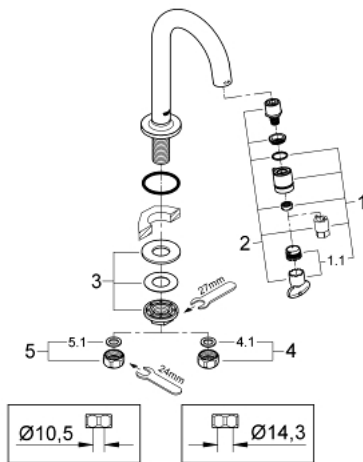

20 201 000 UNIVERSAL WASCHTISCH-STANDVENTIL 1/2"

PRODUKTBESCHREIBUNG

- Colour: chrom
- C-Auslauf
- Durchflussmenge: 6l/min, gemessen bei 3 bar Fließdruck
- Bediengriff Mengenerstellung im Auslauf integriert
- Keramikscheiben-Oberteil
- Anschlussmutter 1/2"
- mit 10,5 mm Bohrung
- GROHE Long-Life Oberfläche
- Ausladung 113 mm

20 201 000 **UNIVERSAL WASCHTISCH-STANDVENTIL**
1/2"

ERSATZTEILE, Jänner 2010 – now

- 1: Griff (Order-nr. 48041000)
- 1.1: Mousseur (Order-nr. 13998000)
- 2: Oberteil (Order-nr. 48042000)
- 3: Gegenverschraubung (Order-nr. 45004000)
- 4: Überwurfmutter 1/2x Ø14,5 (Order-nr. 1290200M)
- 4.1: Dichtung Ø18,5 x Ø12 x 2 (Order-nr. 0138900M)
- 5: Verschraubung 1/2" (Order-nr. 1290100M)
- 5.1: Dichtung Ø18,5 x Ø12 x 2 (Order-nr. 0138900M)