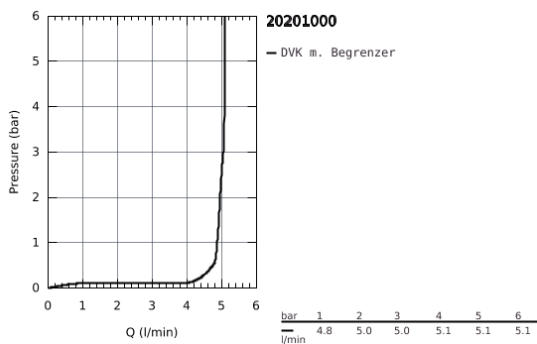

20 201 000 UNIVERSAL WASCHTISCH-STANDVENTIL 1/2"

PRODUKTBESCHREIBUNG

- Colour: chrom
- C-Auslauf
- Durchflussmenge: 6l/min, gemessen bei 3 bar Fließdruck
- Bediengriff Mengenerstellung im Auslauf integriert
- Keramikscheiben-Oberteil
- Anschlussmutter 1/2"
- mit 10,5 mm Bohrung
- GROHE Long-Life Oberfläche
- Ausladung 113 mm