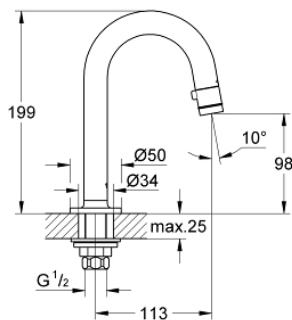

20 201 000 UNIVERSAL WASCHTISCH-STANDVENTIL 1/2"

PRODUKTBESCHREIBUNG

- Colour: chrom
- C-Auslauf
- Durchflussmenge: 6l/min, gemessen bei 3 bar Fließdruck
- Bediengriff Mengenerstellung im Auslauf integriert
- Keramikscheiben-Oberteil
- Anschlussmutter 1/2"
- mit 10,5 mm Bohrung
- GROHE Long-Life Oberfläche
- Ausladung 113 mm

20 201 000 **UNIVERSAL WASCHTISCH-STANDVENTIL**
1/2"

ERSATZTEILE, Jänner 2010 – now

- 1: Griff (Order-nr. 48041000)
- 1.1: Mousseur (Order-nr. 13998000)
- 2: Oberteil (Order-nr. 48042000)
- 3: Gegenverschraubung (Order-nr. 45004000)
- 4: Überwurfmutter 1/2x Ø14,5 (Order-nr. 1290200M)
- 4.1: Dichtung Ø18,5 x Ø12 x 2 (Order-nr. 0138900M)
- 5: Verschraubung 1/2" (Order-nr. 1290100M)
- 5.1: Dichtung Ø18,5 x Ø12 x 2 (Order-nr. 0138900M)