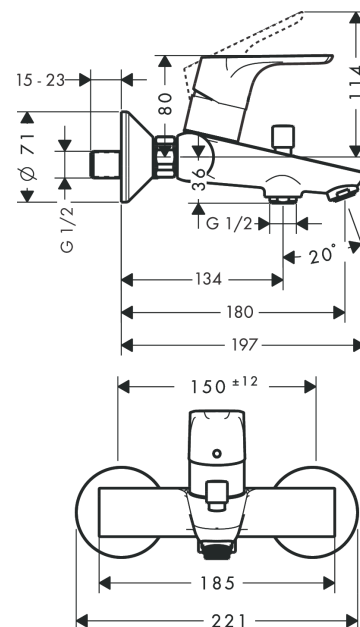

Focus

Einhebel-Wannenmischer Aufputz

Oberfläche: **Chrom** Artikelnummer: **31940000**

Beschreibung

Merkmale

- 2 Verbraucher
- Ausladung: 180 mm
- Stichmaß: 150 ± 12 mm
- Strahlart Armatur: Normalstrahl
- maximale Durchflussmenge bei 3 bar: 19,8 l/min
- Durchfluss für Wanneneinlauf bei 3 bar: 19,8 l/min
- Durchfluss für Handbrause bei 3 bar: 15,4 l/min
- Keramikmischsystem
- Temperaturbegrenzung einstellbar
- Umsteller mit automatischer Rückstellung
- Eigensicher gegen Rückfließen, nach DIN EN 1717
- mit Schalldämpfer
- für Durchlauferhitzer geeignet
- Anschlussgröße: DN15
- Anschlussart: S-Anschlüsse
- Wandmontage
- min. Betriebsdruck: 1 bar
- max. Betriebsdruck: 10 bar
- EPD Shower and Bath Faucets

Technologie

Produktabbildung

Maßzeichnung

Focus

Einhebel-Wannenmischer Aufputz

Oberfläche: **Chrom** Artikelnummer: **31940000**

Durchflussdiagramm