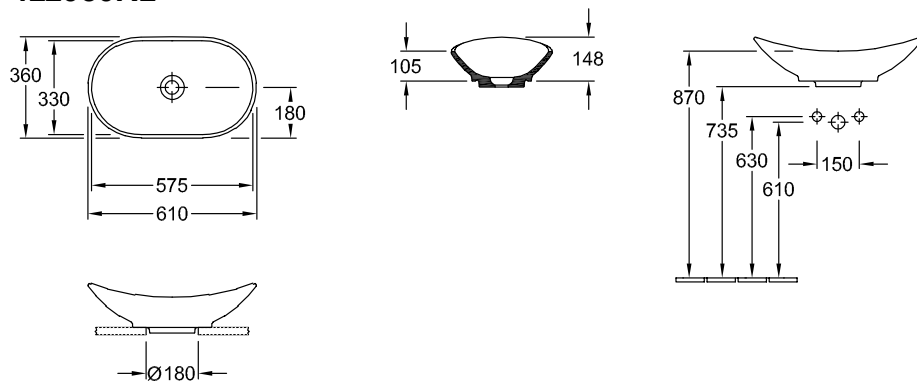

### PRODUKTINFORMATION

Artikeltitel	Villeroy & Boch My Nature Aufsatzwaschbecken, 610 x 360 x 150 mm, Weiß Alpin CeramicPlus, ohne Überlauf
Artikelnummer	411060R1
Montage / Montagetyp	Aufsatz
Lieferumfang	1 x Aufsatzwaschbecken , 1 x nicht verschließbares Ablaufventil mit keramischer Ventilabdeckung 1 x Befestigungssatz
Tiefe in mm	360
Breite in mm	610
Höhe in mm	150
Innentiefe in mm	105
Kollektion	My Nature
Armatur/Hahnloch Hinweise	Bei Modellen ohne Überlauffunktion muss ein nicht verschließbares Ventil verwendet werden
Geeignet für	passendes Villeroy & Boch-Möbel
Material	Sanitärkeramik
Oberfläche	glänzend
Farbbezeichnung der Farbe	Weiß Alpin CeramicPlus
Mit Überlauf	Nein
Form	Oval
Farbbezeichnung	Weiß Alpin
Antibakterielle Oberfläche (mit AntiBac)	Nein
Leichte Oberflächenreinigung (mit CeramicPlus)	Ja
Unterseite des Waschbeckens	ungeschliffen
Anzahl der Becken	1

TECHNISCHE ZEICHNUNGEN

411060R1

411060R1

**411060R1**

	A	B	C	D	E	F
4110 60	610	360	575	330	180	150
4110 80	810	410	785	380	205	160

**411060R1**

	A	B	C	D	E	F
4110 60	610	360	575	330	180	150
4110 80	810	410	785	380	205	160