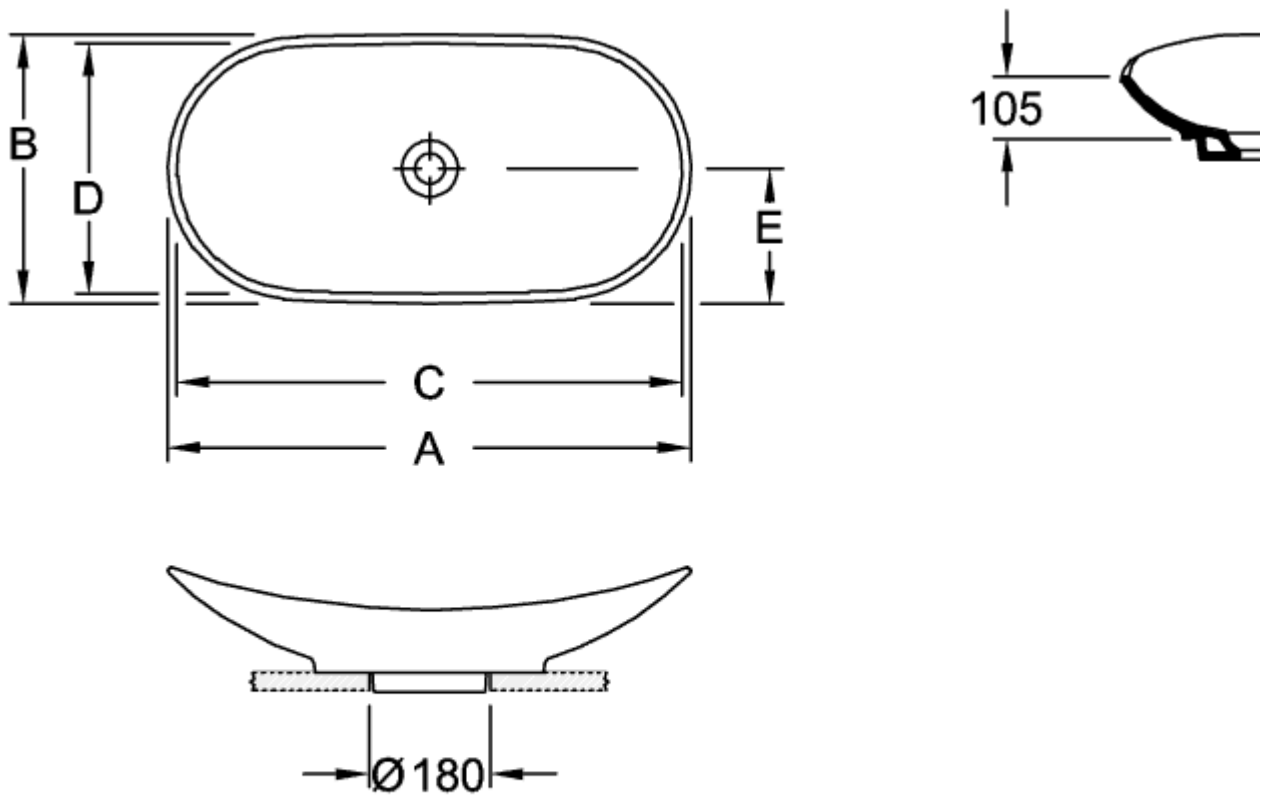

### PRODUKTINFORMATION

Artikeltitel	Villeroy & Boch My Nature Aufsatzwaschbecken, 610 x 360 x 150 mm, Weiß Alpin CeramicPlus, ohne Überlauf
Artikelnummer	411060R1
Montage / Montagetyp	Aufsatz
Lieferumfang	1 x Aufsatzwaschbecken , 1 x nicht verschließbares Ablaufventil mit keramischer Ventilabdeckung 1 x Befestigungssatz
Tiefe in mm	360
Breite in mm	610
Höhe in mm	150
Innentiefe in mm	105
Kollektion	My Nature
Armatur/Hahnloch Hinweise	Bei Modellen ohne Überlauffunktion muss ein nicht verschließbares Ventil verwendet werden
Geeignet für	passendes Villeroy & Boch-Möbel
Material	Sanitärkeramik
Oberfläche	glänzend
Farbbezeichnung der Farbe	Weiß Alpin CeramicPlus
Mit Überlauf	Nein
Form	Oval
Farbbezeichnung	Weiß Alpin
Antibakterielle Oberfläche (mit AntiBac)	Nein
Leichte Oberflächenreinigung (mit CeramicPlus)	Ja
Unterseite des Waschbeckens	ungeschliffen
Anzahl der Becken	1

TECHNISCHE ZEICHNUNGEN

411060R1

411060R1

**411060R1**

	A	B	C	D	E	F
4110 60	610	360	575	330	180	150
4110 80	810	410	785	380	205	160

**411060R1**

	A	B	C	D	E	F
4110 60	610	360	575	330	180	150
4110 80	810	410	785	380	205	160