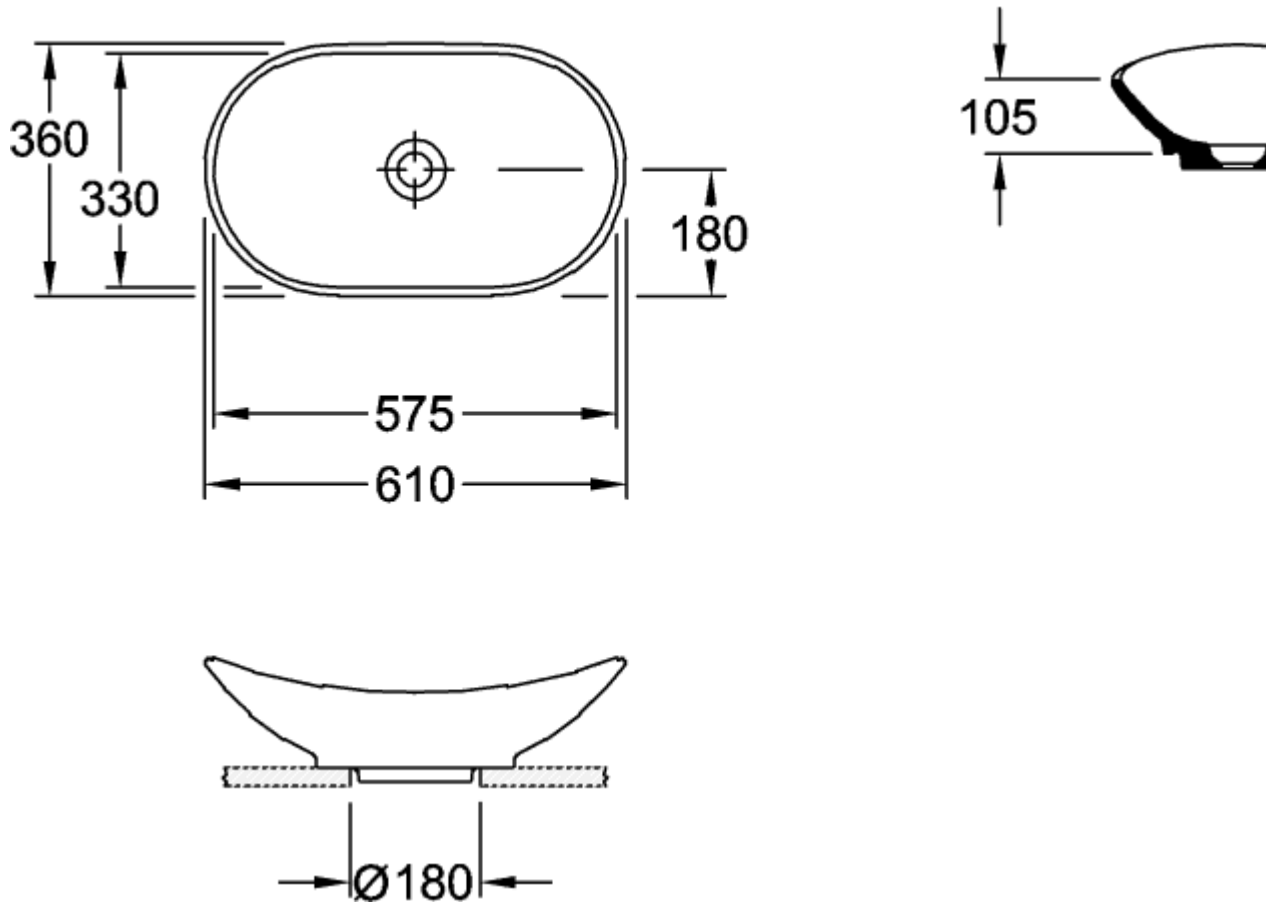

### PRODUKTINFORMATION

Artikeltitel	Villeroy & Boch My Nature Aufsatzwaschbecken, 610 x 360 x 150 mm, Weiß Alpin CeramicPlus, ohne Überlauf
Artikelnummer	411060R1
Montage / Montagetyp	Aufsatz
Lieferumfang	1 x Aufsatzwaschbecken , 1 x nicht verschließbares Ablaufventil mit keramischer Ventilabdeckung 1 x Befestigungssatz
Tiefe in mm	360
Breite in mm	610
Höhe in mm	150
Innentiefe in mm	105
Kollektion	My Nature
Armatur/Hahnloch Hinweise	Bei Modellen ohne Überlauffunktion muss ein nicht verschließbares Ventil verwendet werden
Geeignet für	passendes Villeroy & Boch-Möbel
Material	Sanitärkeramik
Oberfläche	glänzend
Farbbezeichnung der Farbe	Weiß Alpin CeramicPlus
Mit Überlauf	Nein
Form	Oval
Farbbezeichnung	Weiß Alpin
Antibakterielle Oberfläche (mit AntiBac)	Nein
Leichte Oberflächenreinigung (mit CeramicPlus)	Ja
Unterseite des Waschbeckens	ungeschliffen
Anzahl der Becken	1

TECHNISCHE ZEICHNUNGEN

411060R1

411060R1

**411060R1**

	A	B	C	D	E	F
4110 60	610	360	575	330	180	150
4110 80	810	410	785	380	205	160

**411060R1**

	A	B	C	D	E	F
4110 60	610	360	575	330	180	150
4110 80	810	410	785	380	205	160