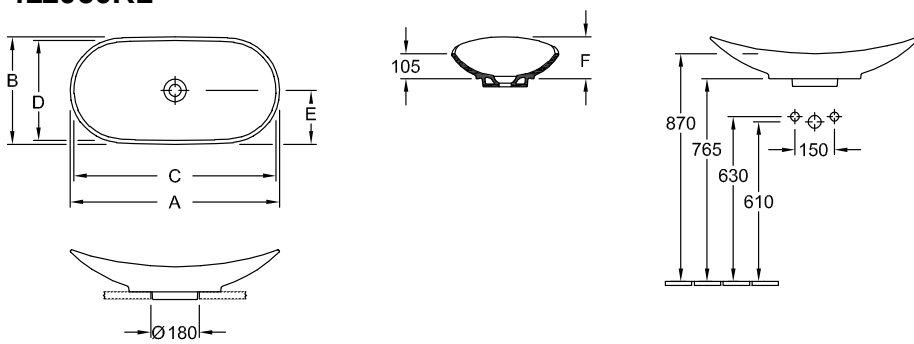

### PRODUKTINFORMATION

Artikeltitel	Villeroy & Boch My Nature Aufsatzwaschbecken, 610 x 360 x 150 mm, Weiß Alpin CeramicPlus, ohne Überlauf
Artikelnummer	411060R1
Montage / Montagetyp	Aufsatz
Lieferumfang	1 x Aufsatzwaschbecken , 1 x nicht verschließbares Ablaufventil mit keramischer Ventilabdeckung 1 x Befestigungssatz
Tiefe in mm	360
Breite in mm	610
Höhe in mm	150
Innentiefe in mm	105
Kollektion	My Nature
Armatur/Hahnloch Hinweise	Bei Modellen ohne Überlauffunktion muss ein nicht verschließbares Ventil verwendet werden
Geeignet für	passendes Villeroy & Boch-Möbel
Material	Sanitärkeramik
Oberfläche	glänzend
Farbbezeichnung der Farbe	Weiß Alpin CeramicPlus
Mit Überlauf	Nein
Form	Oval
Farbbezeichnung	Weiß Alpin
Antibakterielle Oberfläche (mit AntiBac)	Nein
Leichte Oberflächenreinigung (mit CeramicPlus)	Ja
Unterseite des Waschbeckens	ungeschliffen
Anzahl der Becken	1

TECHNISCHE ZEICHNUNGEN

411060R1

411060R1

**411060R1**

	A	B	C	D	E	F
4110 60	610	360	575	330	180	150
4110 80	810	410	785	380	205	160

**411060R1**

	A	B	C	D	E	F
4110 60	610	360	575	330	180	150
4110 80	810	410	785	380	205	160