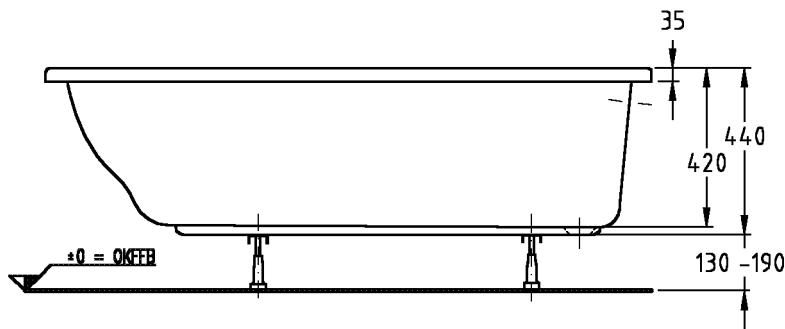

# Renova Nr. 1 Comprimo

Modell: **Badewanne**  
Wanne mit Raumsparereffekt,  
rechts  
Modell-Nr.: 657260  
Maße: 1600 x 750/500 mm  
Tiefe: 420 mm  
Nutzinhalt: 120 Liter  
Material: Sanitär-Acryl

**Für sämtliche Renova Nr. 1 Comprimo  
Badewannen empfehlen wir:**