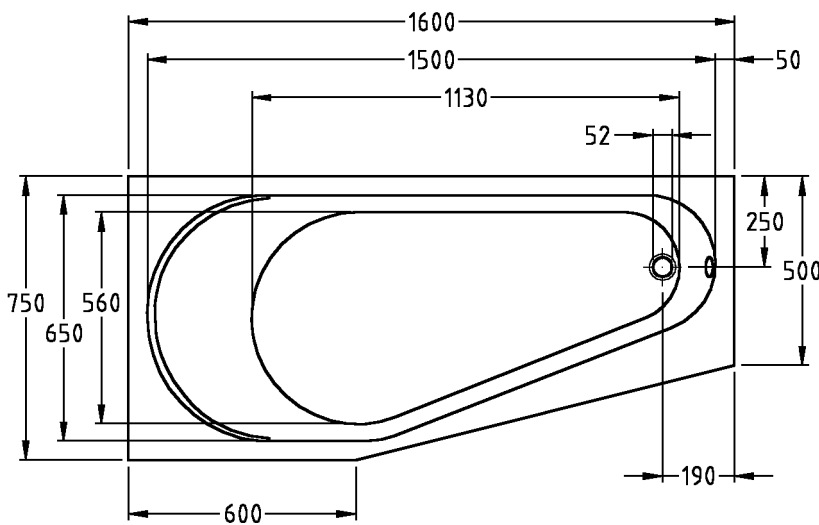

Badewannen

# Renova Nr. 1 Comprimo

Modell: **Badewanne**  
Wanne mit Raumsparereffekt,  
rechts  
Modell-Nr.: 657260  
Maße: 1600 x 750/500 mm  
Tiefe: 420 mm  
Nutzinhalt: 120 Liter  
Material: Sanitär-Acryl

**Für sämtliche Renova Nr. 1 Comprimo  
Badewannen empfehlen wir:**

Modell: **Ab- und Überlauf-  
garnitur mit Drehrosette**  
Modell-Nr. und  
Oberfläche: 590600 Verchromt  
590601 Weiß  
590602 Chrom-Edelmatt  
590604 Messing

Modell: **Ab-, Über- und Zulauf-  
garnitur**, Wasserzulauf  
durch den Überlaufkörper,  
Wasseranschluss 3/4" mit  
Drehrosette  
Modell-Nr. und  
Oberfläche: 590340 Verchromt  
590343 Weiß  
590344 Chrom-Edelmatt  
590349 Messing