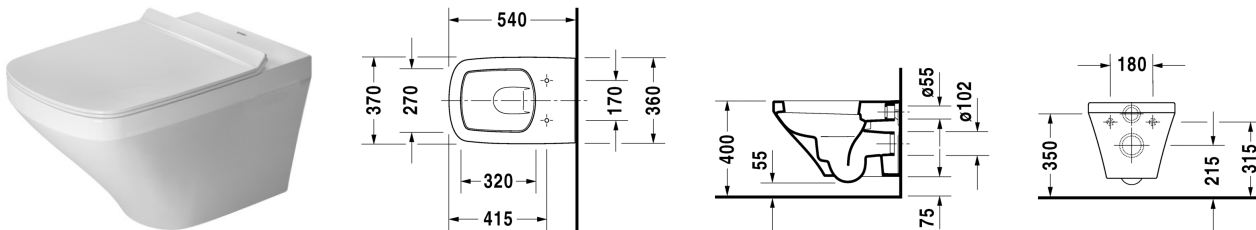

**Wand-WC # 255209..00**

|< 370 mm >|

Wand-WC	Größe	Gewicht	Bestellnummer
Tiefspüler, Durafix inklusive			
<b>Farben</b>			
00 Weiss			
<b>Variante</b>			
♠ 4,5 L, Tiefspüler	370 x 540 mm	23,000 kg	255209..00

#### Zubehör

WC-Sitz Scharniere Edelstahl, ohne Absenkautomatik		2,300 kg	006371
WC-Sitz Scharniere Edelstahl, mit Absenkautomatik SoftClose, abnehmbar		2,900 kg	006379
Befestigung für Wand-Bidet und Wand-WC	Ø 12 x 180 mm	0,200 kg	006500
Schallschutz-Set für Wand-WC		0,300 kg	005064

#### Ausschreibungstext

DURAVIT DuraStyle Wand-WC Design by Matteo Thun, Tiefspüler mit verdeckter Befestigung aus Sanitärkeramik für 4,5 Liter Spülwasser, wandhängend mit markanter, schmale Keramikkante. Flache Deckel-/Sitzkombination, geschlossener Wasserrand, mit keramischem Spülwasserverteiler. Bodenfreiheit 55/75m bei Einbauhöhe 400mm. Durafix inklusive. Abmessungen(BxTxH)370x540x345/325mm. Weiß. Best.Nr. 2552090000