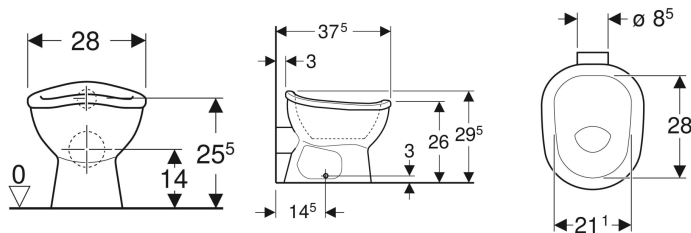

Geberit Bambini Stand-WC für Babys und Kleinkinder, Tiefspüler

Beispielbild

Verwendungszwecke

- Für Kleinkinder
- Für Kinderbetreuungseinrichtungen
- Für UP-Spülkästen
- Für tief-, halbhoch- und hochhängende AP-Spülkästen
- Für Druckspüler
- Zum Ersetzen von Töpfchen

Eigenschaften

- Bodenstehend

Lieferumfang

- WC-Keramik

Zusätzlich zu bestellen

- Befestigungsmaterial

- Tiefspül-WC
- Mit Spülrand
- Typ 1, Vollmenge 5 l, nach EN 997
- Spült mit 4,5 l
- Abgang horizontal
- Abgang Durchmesser 85 mm
- Töpfchenform

Technische Daten

Werkstoff

Sanitärkeramik

Art.-Nr.	Farbe / Oberfläche	B	H	T	VE1
211650000	weiß	28 cm	29.5 cm	37.5 cm	1 St.
211650600	weiß / KeraTect	28 cm	29.5 cm	37.5 cm	1 St.
00314000000888	weiß	28 cm	30 cm	37.5 cm	

Zubehör

- Geberit Bambini Anschlussset für Kinder- und Baby-WC
- Geberit Befestigungsmaterial für Stand-WC und Standbidet

- Geberit Bambini Anschlussset für Kinder und Baby WC d = 90 mm Art.-Nr. 554000000 wird zusammen mit Geberit Duofix Element für Kinder- und Kleinkinder Stand-WC, nicht benötigt da im Lieferumfang des Duofix enthalten. Dieses Anschlussset ist nicht geeignet für wandbündige Montage von Bambini WC, bodenstehend.