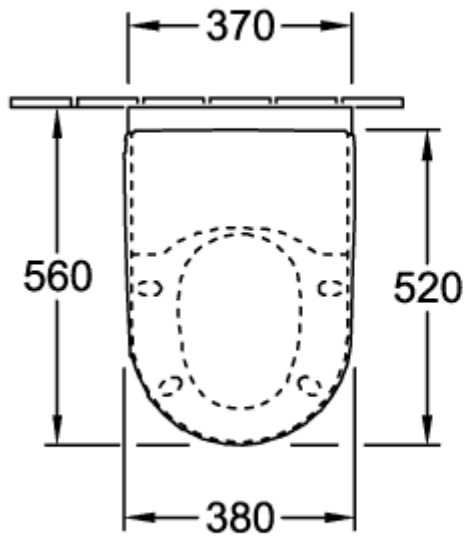

TECHNISCHE ZEICHNUNGEN

66031001