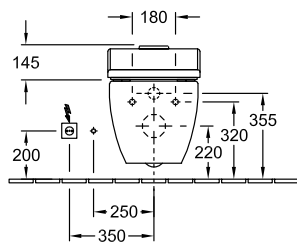

TECHNISCHE ZEICHNUNGEN

66031001

66031001