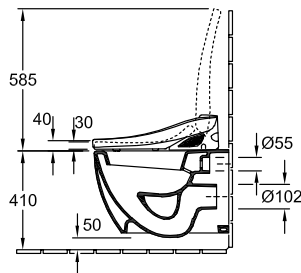

TECHNISCHE ZEICHNUNGEN

66031001

66031001