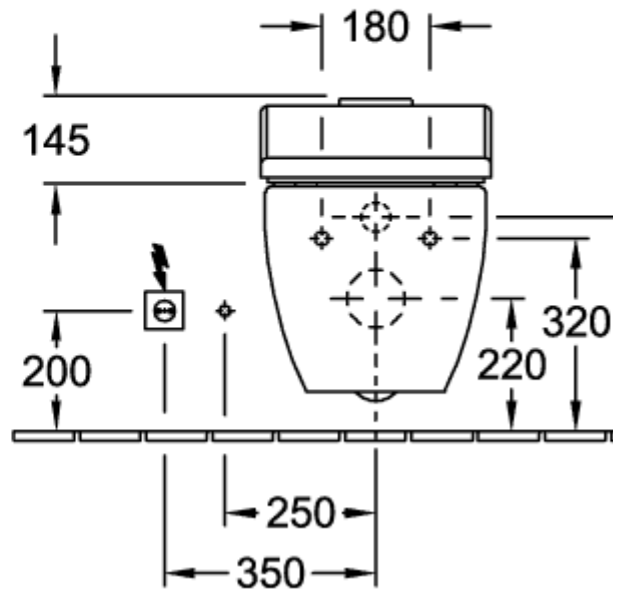

TECHNISCHE ZEICHNUNGEN

66031001