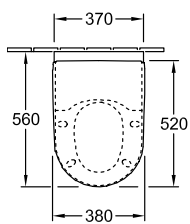

TECHNISCHE ZEICHNUNGEN

66031001

66031001