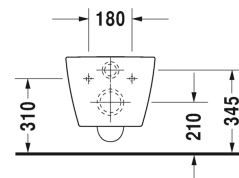

Wand-WC Duravit Rimless® Set # 45290900A1

Wand-WC Duravit Rimless® Set	Größe	Gewicht	Bestellnummer
Kartonabmessungen 580 x 392 x 440 mm			
Farben			
00 Weiss			
Variante			
		28,100 Kilogramm	45290900A1
Infobox			
Durafix für unsichtbare Befestigung ist im Lieferumfang enthalten, Wird kein Vorwandelement verwendet, wird die Befestigung # 006500 empfohlen			
Ausschreibungstext			
DURAVIT ME by Starck Wand-WC Duravit Rimless® Set bestehend aus Tiefspüler, spülrandloses Wand-WC wandhängend mit verdeckter Befestigung aus Sanitärkeramik für 4,5 Liter Spülwasser nach EWL Klasse 1. Abmessungen(BxTxH)370x570x355/295mm. Weiß. Best.Nr. 252909 und WC-Sitz mit Absenkautomatik. Weiß. Best.Nr.002009. Set Best.Nr. 45290900A1			

Alle Zeichnungen enthalten alle notwendigen Maße (mm), die den üblichen Toleranzen unterliegen. Exakte Maße können nur am Produkt abgenommen werden.