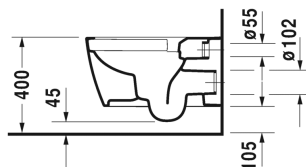

Wand-WC Duravit Rimless® Set # 45290900A1

Wand-WC Duravit Rimless® Set	Größe	Gewicht	Bestellnummer
Kartonabmessungen 580 x 392 x 440 mm			
Farben			
00 Weiss			
Variante			
		28,100 Kilogramm	45290900A1
Infobox			
Durafix für unsichtbare Befestigung ist im Lieferumfang enthalten, Wird kein Vorwandelement verwendet, wird die Befestigung # 006500 empfohlen			
Ausschreibungstext			
DURAVIT ME by Starck Wand-WC Duravit Rimless® Set bestehend aus Tiefspüler, spülrandloses Wand-WC wandhängend mit verdeckter Befestigung aus Sanitärkeramik für 4,5 Liter Spülwasser nach EWL Klasse 1. Abmessungen(BxTxH)370x570x355/295mm. Weiß. Best.Nr. 252909 und WC-Sitz mit Absenkautomatik. Weiß. Best.Nr.002009. Set Best.Nr. 45290900A1			

Alle Zeichnungen enthalten alle notwendigen Maße (mm), die den üblichen Toleranzen unterliegen. Exakte Maße können nur am Produkt abgenommen werden.