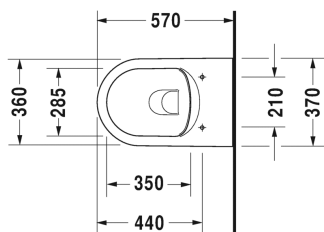

Wand-WC Duravit Rimless® Set # 45290900A1

Wand-WC Duravit Rimless® Set	Größe	Gewicht	Bestellnummer
Kartonabmessungen 580 x 392 x 440 mm			
Farben			
00 Weiss			
Variante			
		28,100 Kilogramm	45290900A1
Infobox			
Durafix für unsichtbare Befestigung ist im Lieferumfang enthalten, Wird kein Vorwandelement verwendet, wird die Befestigung # 006500 empfohlen			
Ausschreibungstext			
DURAVIT ME by Starck Wand-WC Duravit Rimless® Set bestehend aus Tiefspüler, spülrandloses Wand-WC wandhängend mit verdeckter Befestigung aus Sanitärkeramik für 4,5 Liter Spülwasser nach EWL Klasse 1. Abmessungen(BxTxH)370x570x355/295mm. Weiß. Best.Nr. 252909 und WC-Sitz mit Absenkautomatik. Weiß. Best.Nr.002009. Set Best.Nr. 45290900A1			

Alle Zeichnungen enthalten alle notwendigen Maße (mm), die den üblichen Toleranzen unterliegen. Exakte Maße können nur am Produkt abgenommen werden.