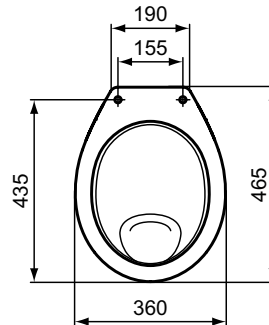

Ideal Standard

WC

Eurovit

Artikel-Nr.: V313101

Standflachspül-WC

Eurovit Standflachspül-WC

Farbe: 01 - Weiß (Alpin)

Eigenschaften: .4,5 Liter

Mehr Produktdetails:

Montage:	Bodenstehend
Zulassungen:	DIN EN 997 CL1-6AC, DIN EN 33
Gewicht (kg):	15,50
Material:	Sanitär-Keramik
Höhe (mm):	395
Breite (mm):	360
Tiefe/Ausladung (mm):	465
Form:	Rund
Spülmenge (L):	4,5
2. Spülmenge (L):	6