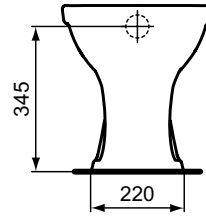

Ideal Standard

WC

Eurovit

Artikel-Nr.: V313101

Standflachspül-WC

Eurovit Standflachspül-WC

Farbe: 01 - Weiß (Alpin)

Eigenschaften: .4,5 Liter

Mehr Produktdetails:

Montage:	Bodenstehend
Zulassungen:	DIN EN 997 CL1-6AC, DIN EN 33
Gewicht (kg):	15,50
Material:	Sanitär-Keramik
Höhe (mm):	395
Breite (mm):	360
Tiefe/Ausladung (mm):	465
Form:	Rund
Spülmenge (L):	4,5
2. Spülmenge (L):	6