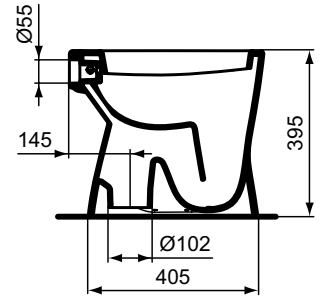

Ideal Standard

WC

Eurovit

Artikel-Nr.: V313101

Standflachspül-WC

Eurovit Standflachspül-WC

Farbe: 01 - Weiß (Alpin)

Eigenschaften: .4,5 Liter

Mehr Produktdetails:

Montage:	Bodenstehend
Zulassungen:	DIN EN 997 CL1-6AC, DIN EN 33
Gewicht (kg):	15,50
Material:	Sanitär-Keramik
Höhe (mm):	395
Breite (mm):	360
Tiefe/Ausladung (mm):	465
Form:	Rund
Spülmenge (L):	4,5
2. Spülmenge (L):	6