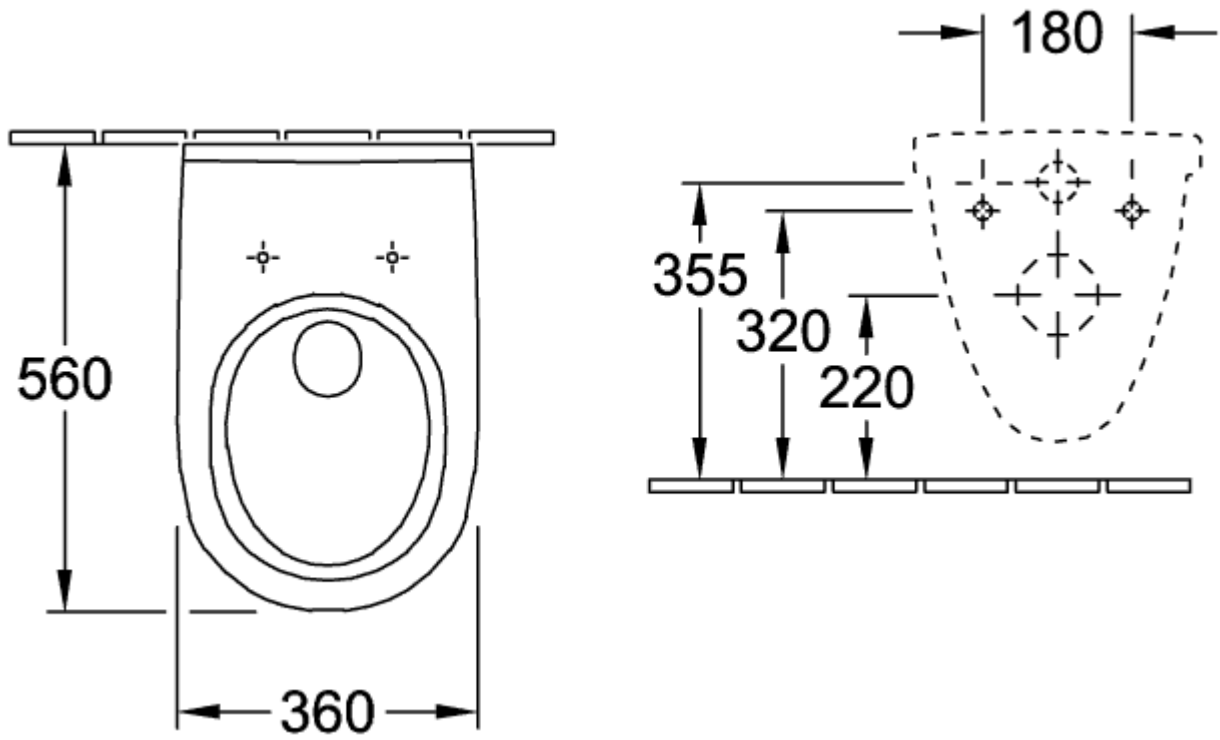

TECHNISCHE ZEICHNUNGEN

56601001