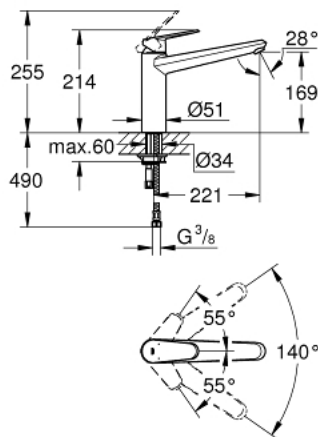

33 770 002 EURODISC COSMOPOLITAN EINHAND-SPÜLTISCHBATTERIE, 1/2"

PRODUKTBESCHREIBUNG

- Colour: chrom
- mittelhoher Auslauf
- Einlochmontage
- GROHE Long-Life Oberfläche
- GROHE SilkMove 35 mm Keramikkartusche
- Auslauf mit Mousseur
- variabel einstellbare Mengenbegrenzung
- schwenkbarer Gussauslauf
- Schwenkbereich 140°
- flexible Anschlusschläuche
- Schnell-Montage-System

33 770 002 EURODISC COSMOPOLITAN EINHAND-SPÜLTISCHBATTERIE, 1/2"

ERSATZTEILE, Jänner 2013 – now

- 1: Hebel (Order-nr. 46738000)
 - 2: Kappe (Order-nr. 46492000)
 - 3: Schraubring (Order-nr. 46815000)
 - 4: Kartusche (Order-nr. 46374000)
 - 5: Dichtungsset (Order-nr. 46760000)
 - 6: Mousseur (Order-nr. 13929000)
 - 7: Gegenverschraubung (Order-nr. 46249000)
 - 8: Montageschlüssel (Order-nr. 19017000)*
 - 9: Steckschlüssel (Order-nr. 19332000)*
- * Optional accessories