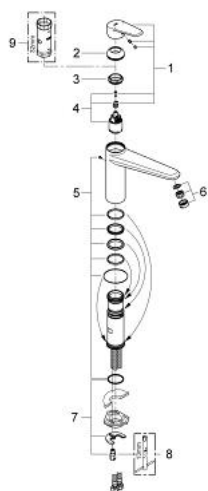

33 770 002 EURODISC COSMOPOLITAN EINHAND-SPÜLTISCHBATTERIE, 1/2"

PRODUKTBESCHREIBUNG

- Colour: chrom
- mittelhoher Auslauf
- Einlochmontage
- GROHE Long-Life Oberfläche
- GROHE SilkMove 35 mm Keramikkartusche
- Auslauf mit Mousseur
- variabel einstellbare Mengenbegrenzung
- schwenkbarer Gussauslauf
- Schwenkbereich 140°
- flexible Anschlusschläuche
- Schnell-Montage-System

33 770 002 EURODISC COSMOPOLITAN EINHAND-SPÜLTISCHBATTERIE, 1/2"

ERSATZTEILE, Jänner 2013 – now

- 1: Hebel (Order-nr. 46738000)
 - 2: Kappe (Order-nr. 46492000)
 - 3: Schraubring (Order-nr. 46815000)
 - 4: Kartusche (Order-nr. 46374000)
 - 5: Dichtungsset (Order-nr. 46760000)
 - 6: Mousseur (Order-nr. 13929000)
 - 7: Gegenverschraubung (Order-nr. 46249000)
 - 8: Montageschlüssel (Order-nr. 19017000)*
 - 9: Steckschlüssel (Order-nr. 19332000)*
- * Optional accessories