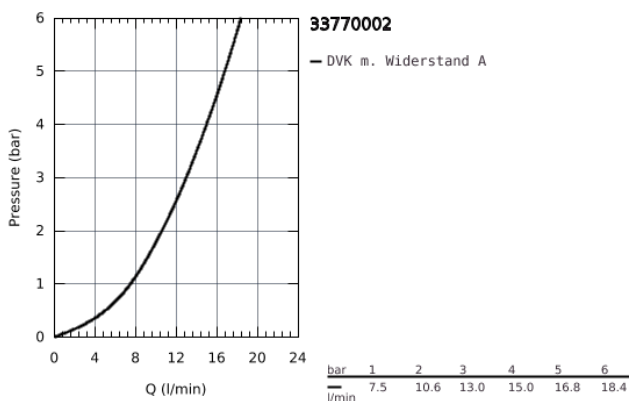

33 770 002 EURODISC COSMOPOLITAN EINHAND-SPÜLTISCHBATTERIE, 1/2"

PRODUKTBESCHREIBUNG

- Colour: chrom
- mittelhoher Auslauf
- Einlochmontage
- GROHE Long-Life Oberfläche
- GROHE SilkMove 35 mm Keramikkartusche
- Auslauf mit Mousseur
- variabel einstellbare Mengenbegrenzung
- schwenkbarer Gussauslauf
- Schwenkbereich 140°
- flexible Anschlusschläuche
- Schnell-Montage-System

33 770 002 EURODISC COSMOPOLITAN EINHAND-SPÜLTISCHBATTERIE, 1/2"

ERSATZTEILE, Jänner 2013 – now

- 1: Hebel (Order-nr. 46738000)
 - 2: Kappe (Order-nr. 46492000)
 - 3: Schraubring (Order-nr. 46815000)
 - 4: Kartusche (Order-nr. 46374000)
 - 5: Dichtungsset (Order-nr. 46760000)
 - 6: Mousseur (Order-nr. 13929000)
 - 7: Gegenverschraubung (Order-nr. 46249000)
 - 8: Montageschlüssel (Order-nr. 19017000)*
 - 9: Steckschlüssel (Order-nr. 19332000)*
- * Optional accessories