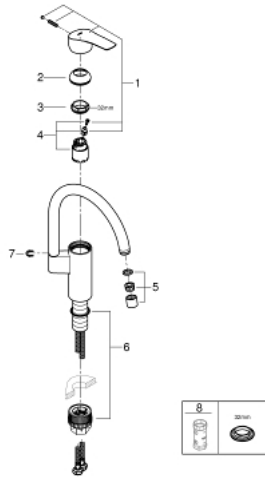

## 33 202 003 EUROSMART EINHAND-SPÜLTISCHBATTERIE, 1/2"

### PRODUKTBESCHREIBUNG

- Colour: chrom
- hoher Auslauf
- Einlochmontage
- GROHE Long-Life Oberfläche
- GROHE SilkMove 35 mm Keramikkartusche
- mit integriertem Temperaturbegrenzer
- Auslauf mit Mousseur
- variabel einstellbare Mengenbegrenzung
- schwenkbarer Rohauslauf
- Schwenkbereich 150°
- getrennte innenliegende Wasserwege – kein Kontakt mit Blei oder Nickel innerhalb der Armatur
- flexible Anschlusschlange
- Befestigungsset aus Metall
- Mindestdruck 1,0 bar
- Professional Edition

33 202 003 **EUROSMART EINHAND-SPÜLTISCHBATTERIE, 1/2"**

**ERSATZTEILE**, September 2019 – now

- 1: Hebel (Order-nr. 48530000)
- 2: Kappe (Order-nr. 46492000)
- 3: Schraubring (Order-nr. 46815000)
- 4: Kartusche (Order-nr. 46374000)
- 5: Mousseur (Order-nr. 48418000)
- 6: Befestigungsset (Order-nr. 48477000)
- 7: Sicherungsring (Order-nr. 4826600M)
- 8: Steckschlüssel (Order-nr. 19332000)\*