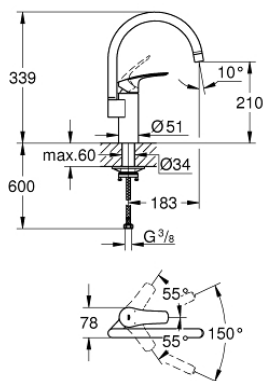

## 33 202 003 EUROSMART EINHAND-SPÜLTISCHBATTERIE, 1/2"

### PRODUKTBESCHREIBUNG

- Colour: chrom
- hoher Auslauf
- Einlochmontage
- GROHE Long-Life Oberfläche
- GROHE SilkMove 35 mm Keramikkartusche
- mit integriertem Temperaturbegrenzer
- Auslauf mit Mousseur
- variabel einstellbare Mengenbegrenzung
- schwenkbarer Rohauslauf
- Schwenkbereich 150°
- getrennte innenliegende Wasserwege – kein Kontakt mit Blei oder Nickel innerhalb der Armatur
- flexible Anschlusschlange
- Befestigungsset aus Metall
- Mindestdruck 1,0 bar
- Professional Edition

33 202 003 **EUROSMART EINHAND-SPÜLTISCHBATTERIE, 1/2"**

**ERSATZTEILE**, September 2019 – now

- 1: Hebel (Order-nr. 48530000)
- 2: Kappe (Order-nr. 46492000)
- 3: Schraubring (Order-nr. 46815000)
- 4: Kartusche (Order-nr. 46374000)
- 5: Mousseur (Order-nr. 48418000)
- 6: Befestigungsset (Order-nr. 48477000)
- 7: Sicherungsring (Order-nr. 4826600M)
- 8: Steckschlüssel (Order-nr. 19332000)\*