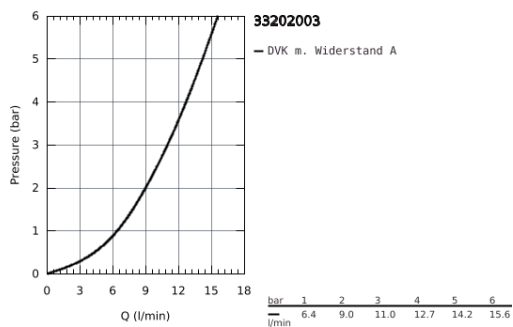

## 33 202 003 EUROSMART EINHAND-SPÜLTISCHBATTERIE, 1/2"

### PRODUKTBESCHREIBUNG

- Colour: chrom
- hoher Auslauf
- Einlochmontage
- GROHE Long-Life Oberfläche
- GROHE SilkMove 35 mm Keramikkartusche
- mit integriertem Temperaturbegrenzer
- Auslauf mit Mousseur
- variabel einstellbare Mengenbegrenzung
- schwenkbarer Rohauslauf
- Schwenkbereich 150°
- getrennte innenliegende Wasserwege – kein Kontakt mit Blei oder Nickel innerhalb der Armatur
- flexible Anschlusschlange
- Befestigungsset aus Metall
- Mindestdruck 1,0 bar
- Professional Edition