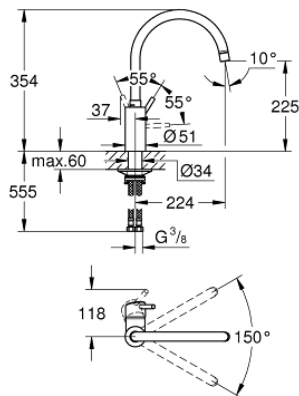

32 661 003 **CONCETTO EINHAND-SPÜLTISCHBATTERIE, 1/2"**

PRODUKTBESCHREIBUNG

- Colour: chrom
- hoher Auslauf
- Einlochmontage
- GROHE Long-Life Oberfläche
- GROHE SilkMove 35 mm Keramikkartusche
- getrennte innenliegende Wasserwege – kein Kontakt mit Blei oder Nickel innerhalb der Armatur
- Auslauf mit Mousseur
- variabel einstellbare Mengenbegrenzung
- schwenkbarer Rohauslauf
- Schwenkbereich 150°
- flexible Anschlussschläuche
- Befestigungsset aus Metall

32 661 003 **CONCETTO EINHAND-SPÜLTISCHBATTERIE, 1/2"**

ERSATZTEILE, Juni 2020 – now

1: Hebel (Order-nr. 46754000)

2: Mousseur (Order-nr. 48418000)

3: Kartusche (Order-nr. 46374000)

4: Befestigungsset (Order-nr. 48477000)