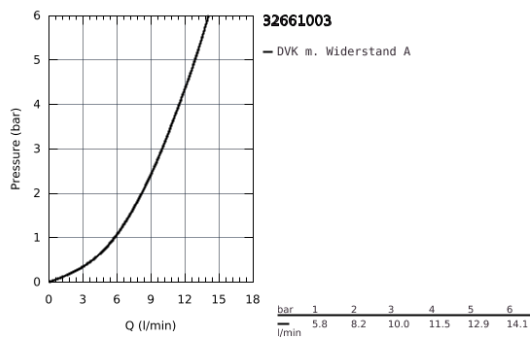

32 661 003 **CONCETTO EINHAND-SPÜLTISCHBATTERIE, 1/2"**

PRODUKTBESCHREIBUNG

- Colour: chrom
- hoher Auslauf
- Einlochmontage
- GROHE Long-Life Oberfläche
- GROHE SilkMove 35 mm Keramikkartusche
- getrennte innenliegende Wasserwege – kein Kontakt mit Blei oder Nickel innerhalb der Armatur
- Auslauf mit Mousseur
- variabel einstellbare Mengenbegrenzung
- schwenkbarer Rohauslauf
- Schwenkbereich 150°
- flexible Anschlussschläuche
- Befestigungsset aus Metall

32 661 003 **CONCETTO EINHAND-SPÜLTISCHBATTERIE, 1/2"**

ERSATZTEILE, Juni 2020 – now

1: Hebel (Order-nr. 46754000)

2: Mousseur (Order-nr. 48418000)

3: Kartusche (Order-nr. 46374000)

4: Befestigungsset (Order-nr. 48477000)