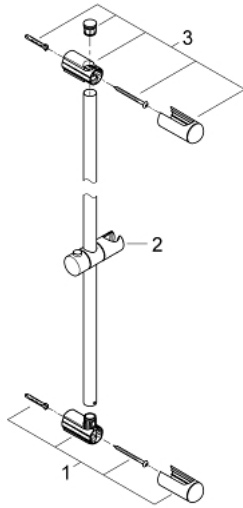

27 500 000 **EUPHORIA BRAUSESTANGE, 900 MM**

PRODUKTBESCHREIBUNG

- Colour: chrom
- mit Wandhaltern, Gleiter und Gelenkstück
- GROHE FastFixation (obere Konsole variabel zur Anpassung an vorhandene Bohrlöcher)
- GROHE Long-Life Oberfläche

27 500 000 **EUPHORIA BRAUSESTANGE, 900 MM**

ERSATZTEILE, März 2010 – now

1: Brausestangenhalter (Order-nr. 48098000)

2: Gleitelement (Order-nr. 48099000)

3: Brausestangenhalter (Order-nr. 48100000)