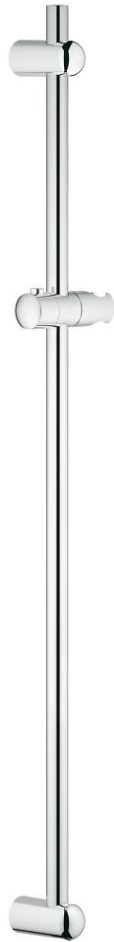

27 500 000 **EUPHORIA BRAUSESTANGE, 900 MM**

PRODUKTBESCHREIBUNG

- Colour: chrom
- mit Wandhaltern, Gleiter und Gelenkstück
- GROHE FastFixation (obere Konsole variabel zur Anpassung an vorhandene Bohrlöcher)
- GROHE Long-Life Oberfläche

27 500 000 **EUPHORIA BRAUSESTANGE, 900 MM**

ERSATZTEILE, März 2010 – now

1: Brausestangenhalter (Order-nr. 48098000)

2: Gleitelement (Order-nr. 48099000)

3: Brausestangenhalter (Order-nr. 48100000)