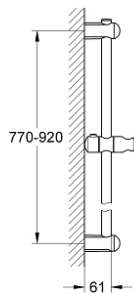

27 500 000 **EUPHORIA BRAUSESTANGE, 900 MM**

PRODUKTBESCHREIBUNG

- Colour: chrom
- mit Wandhaltern, Gleiter und Gelenkstück
- GROHE FastFixation (obere Konsole variabel zur Anpassung an vorhandene Bohrlöcher)
- GROHE Long-Life Oberfläche

27 500 000 **EUPHORIA BRAUSESTANGE, 900 MM**

ERSATZTEILE, März 2010 – now

1: Brausestangenhalter (Order-nr. 48098000)

2: Gleitelement (Order-nr. 48099000)

3: Brausestangenhalter (Order-nr. 48100000)