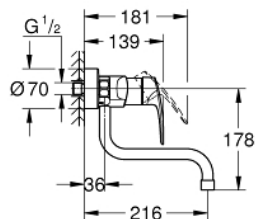

31 391 003 EUROSMART EINHAND-SPÜLTISCHBATTERIE, 1/2"

PRODUKTBESCHREIBUNG

- Colour: chrom
- Wandmontage
- GROHE Long-Life Oberfläche
- GROHE SilkMove 35 mm Keramikkartusche
- Auslauf mit Mousseur
- variabel einstellbare Mengenbegrenzung
- schwenkbarer Rohrauslauf
- Schwenkbereich 360°
- Ausladung 216 mm
- mit integriertem Temperaturbegrenzer
- S-Anschlüsse
- Professional Edition

31 391 003 EUROSMART EINHAND-SPÜLTISCHBATTERIE, 1/2"

ERSATZTEILE, September 2019 – now

- 1: Hebel (Order-nr. 48542000)
- 2: Kartusche (Order-nr. 46374000)
- 3: S-Auslauf (Order-nr. 13370000)
- 3.1: Mousseur (Order-nr. 06574000)
- 3.2: O-Ring Ø13,5 x Ø2,75 (Order-nr. 0128500M)
- 3.3: Sicherungsring (Order-nr. 0485300M)
- 4: Anschlussverschraubung 1/2" (Order-nr. 45044000)
- 5: S-Anschluss (Order-nr. 12662000)
- 6: Verlängerung 3/4", 20 mm (Order-nr. 0713000M)*
- 7: Spezialschlüssel (Order-nr. 19377000)*