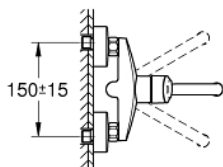

31 391 003 EUROSMART EINHAND-SPÜLTISCHBATTERIE, 1/2"

PRODUKTBESCHREIBUNG

- Colour: chrom
- Wandmontage
- GROHE Long-Life Oberfläche
- GROHE SilkMove 35 mm Keramikkartusche
- Auslauf mit Mousseur
- variabel einstellbare Mengenbegrenzung
- schwenkbarer Rohrauslauf
- Schwenkbereich 360°
- Ausladung 216 mm
- mit integriertem Temperaturbegrenzer
- S-Anschlüsse
- Professional Edition

31 391 003 EUROSMART EINHAND-SPÜLTISCHBATTERIE, 1/2"

ERSATZTEILE, September 2019 – now

- 1: Hebel (Order-nr. 48542000)
- 2: Kartusche (Order-nr. 46374000)
- 3: S-Auslauf (Order-nr. 13370000)
- 3.1: Mousseur (Order-nr. 06574000)
- 3.2: O-Ring Ø13,5 x Ø2,75 (Order-nr. 0128500M)
- 3.3: Sicherungsring (Order-nr. 0485300M)
- 4: Anschlussverschraubung 1/2" (Order-nr. 45044000)
- 5: S-Anschluss (Order-nr. 12662000)
- 6: Verlängerung 3/4", 20 mm (Order-nr. 0713000M)*
- 7: Spezialschlüssel (Order-nr. 19377000)*