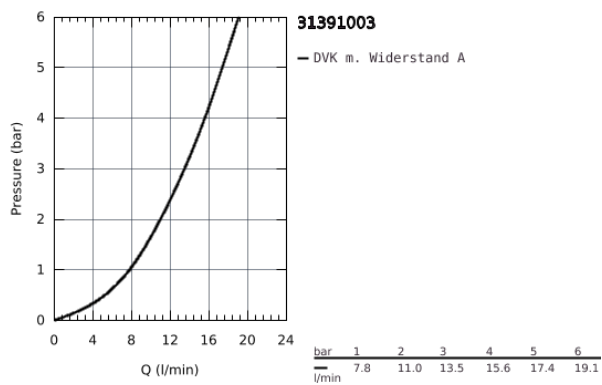

31 391 003 EUROSMART EINHAND-SPÜLTISCHBATTERIE, 1/2"

PRODUKTBESCHREIBUNG

- Colour: chrom
- Wandmontage
- GROHE Long-Life Oberfläche
- GROHE SilkMove 35 mm Keramikkartusche
- Auslauf mit Mousseur
- variabel einstellbare Mengenbegrenzung
- schwenkbarer Rohrauslauf
- Schwenkbereich 360°
- Ausladung 216 mm
- mit integriertem Temperaturbegrenzer
- S-Anschlüsse
- Professional Edition

31 391 003 EUROSMART EINHAND-SPÜLTISCHBATTERIE, 1/2"

ERSATZTEILE, September 2019 – now

- 1: Hebel (Order-nr. 48542000)
- 2: Kartusche (Order-nr. 46374000)
- 3: S-Auslauf (Order-nr. 13370000)
- 3.1: Mousseur (Order-nr. 06574000)
- 3.2: O-Ring Ø13,5 x Ø2,75 (Order-nr. 0128500M)
- 3.3: Sicherungsring (Order-nr. 0485300M)
- 4: Anschlussverschraubung 1/2" (Order-nr. 45044000)
- 5: S-Anschluss (Order-nr. 12662000)
- 6: Verlängerung 3/4", 20 mm (Order-nr. 0713000M)*
- 7: Spezialschlüssel (Order-nr. 19377000)*