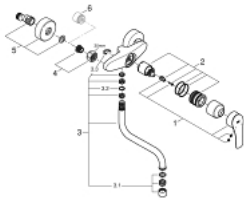

31 391 003 EUROSMART EINHAND-SPÜLTISCHBATTERIE, 1/2"

PRODUKTBESCHREIBUNG

- Colour: chrom
- Wandmontage
- GROHE Long-Life Oberfläche
- GROHE SilkMove 35 mm Keramikkartusche
- Auslauf mit Mousseur
- variabel einstellbare Mengenbegrenzung
- schwenkbarer Rohrauslauf
- Schwenkbereich 360°
- Ausladung 216 mm
- mit integriertem Temperaturbegrenzer
- S-Anschlüsse
- Professional Edition

31 391 003 EUROSMART EINHAND-SPÜLTISCHBATTERIE, 1/2"

ERSATZTEILE, September 2019 – now

- 1: Hebel (Order-nr. 48542000)
- 2: Kartusche (Order-nr. 46374000)
- 3: S-Auslauf (Order-nr. 13370000)
- 3.1: Mousseur (Order-nr. 06574000)
- 3.2: O-Ring Ø13,5 x Ø2,75 (Order-nr. 0128500M)
- 3.3: Sicherungsring (Order-nr. 0485300M)
- 4: Anschlussverschraubung 1/2" (Order-nr. 45044000)
- 5: S-Anschluss (Order-nr. 12662000)
- 6: Verlängerung 3/4", 20 mm (Order-nr. 0713000M)*
- 7: Spezialschlüssel (Order-nr. 19377000)*