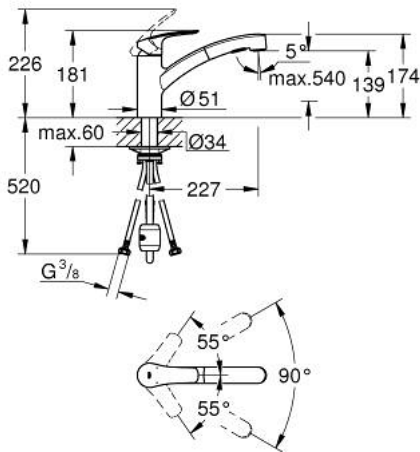

## 30 305 DC1 EUROSART EINHAND-SPÜLTISCHBATTERIE, 1/2"

### PRODUKTBESCHREIBUNG

- Colour: supersteel
- flacher Auslauf
- Einlochmontage
- GROHE Long-Life Oberfläche
- GROHE SilkMove 35 mm Keramikkartusche
- mit integriertem Temperaturbegrenzer
- herausziehbare Dual Spülbrause
- Umstellung: Laminarstrahl/SpeedClean Brausestrahl
- automatische Rückstellung auf Laminarstrahl
- variabel einstellbare Mengenbegrenzung
- schwenkbarer Gussauslauf
- Schwenkbereich 90°
- getrennte innenliegende Wasserwege – kein Kontakt mit Blei oder Nickel innerhalb der Armatur
- flexible Anschlusschlange
- Befestigungsset aus Metall
- Eigensicher gegen Rückfließen
- Professional Edition

## 30 305 DC1 EUROSART EINHAND-SPÜLTISCHBATTERIE, 1/2"

**ERSATZTEILE**, September 2019 – now

- 1: Hebel (Order-nr. 48530DC0)
  - 2: Kappe (Order-nr. 46492DC0)
  - 3: Schraubring (Order-nr. 46815000)
  - 4: Kartusche (Order-nr. 46374000)
  - 5: Spülbrause (Order-nr. 46956DC0)
  - 5.1: Sieb (Order-nr. 0676800M)
  - 5.2: Rückflussverhinderer (Order-nr. 08565000)
  - 5.3: Strahlregler (Order-nr. 48275000)
  - 6: Brauseschlauch (Order-nr. 48293000)
  - 7: Schnappkupplung (Order-nr. 46338000)
  - 8: Befestigungsset (Order-nr. 48477000)
  - 9: Steckschlüssel (Order-nr. 19332000)\*
- \* Optional accessories