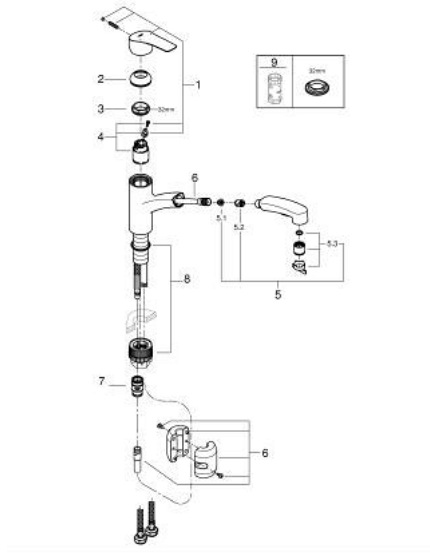

## 30 305 DC1 EUROSART EINHAND-SPÜLTISCHBATTERIE, 1/2"

### PRODUKTBESCHREIBUNG

- Colour: supersteel
- flacher Auslauf
- Einlochmontage
- GROHE Long-Life Oberfläche
- GROHE SilkMove 35 mm Keramikkartusche
- mit integriertem Temperaturbegrenzer
- herausziehbare Dual Spülbrause
- Umstellung: Laminarstrahl/SpeedClean Brausestrahl
- automatische Rückstellung auf Laminarstrahl
- variabel einstellbare Mengenbegrenzung
- schwenkbarer Gussauslauf
- Schwenkbereich 90°
- getrennte innenliegende Wasserwege – kein Kontakt mit Blei oder Nickel innerhalb der Armatur
- flexible Anschlusschlange
- Befestigungsset aus Metall
- Eigensicher gegen Rückfließen
- Professional Edition

## 30 305 DC1 EUROSART EINHAND-SPÜLTISCHBATTERIE, 1/2"

**ERSATZTEILE**, September 2019 – now

- 1: Hebel (Order-nr. 48530DC0)
  - 2: Kappe (Order-nr. 46492DC0)
  - 3: Schraubring (Order-nr. 46815000)
  - 4: Kartusche (Order-nr. 46374000)
  - 5: Spülbrause (Order-nr. 46956DC0)
  - 5.1: Sieb (Order-nr. 0676800M)
  - 5.2: Rückflussverhinderer (Order-nr. 08565000)
  - 5.3: Strahlregler (Order-nr. 48275000)
  - 6: Brauseschlauch (Order-nr. 48293000)
  - 7: Schnappkupplung (Order-nr. 46338000)
  - 8: Befestigungsset (Order-nr. 48477000)
  - 9: Steckschlüssel (Order-nr. 19332000)\*
- \* Optional accessories