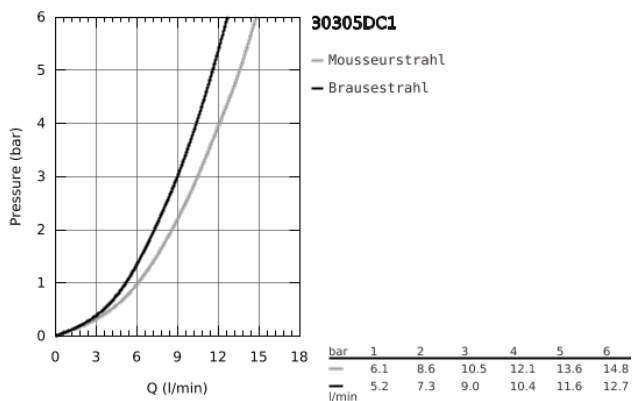

## 30 305 DC1 EUROSART EINHAND-SPÜLTISCHBATTERIE, 1/2"

### PRODUKTBESCHREIBUNG

- Colour: supersteel
- flacher Auslauf
- Einlochmontage
- GROHE Long-Life Oberfläche
- GROHE SilkMove 35 mm Keramikkartusche
- mit integriertem Temperaturbegrenzer
- herausziehbare Dual Spülbrause
- Umstellung: Laminarstrahl/SpeedClean Brausestrahl
- automatische Rückstellung auf Laminarstrahl
- variabel einstellbare Mengenbegrenzung
- schwenkbarer Gussauslauf
- Schwenkbereich 90°
- getrennte innenliegende Wasserwege – kein Kontakt mit Blei oder Nickel innerhalb der Armatur
- flexible Anschlusschlange
- Befestigungsset aus Metall
- Eigensicher gegen Rückfließen
- Professional Edition

## 30 305 DC1 EUROSART EINHAND-SPÜLTISCHBATTERIE, 1/2"

**ERSATZTEILE**, September 2019 – now

- 1: Hebel (Order-nr. 48530DC0)
  - 2: Kappe (Order-nr. 46492DC0)
  - 3: Schraubring (Order-nr. 46815000)
  - 4: Kartusche (Order-nr. 46374000)
  - 5: Spülbrause (Order-nr. 46956DC0)
  - 5.1: Sieb (Order-nr. 0676800M)
  - 5.2: Rückflussverhinderer (Order-nr. 08565000)
  - 5.3: Strahlregler (Order-nr. 48275000)
  - 6: Brauseschlauch (Order-nr. 48293000)
  - 7: Schnappkupplung (Order-nr. 46338000)
  - 8: Befestigungsset (Order-nr. 48477000)
  - 9: Steckschlüssel (Order-nr. 19332000)\*
- \* Optional accessories