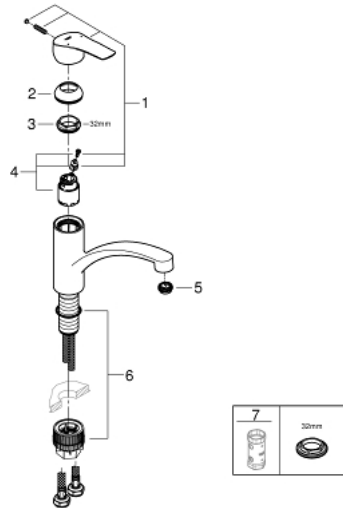

## 33 281 003 EUROSMART EINHAND-SPÜLTISCHBATTERIE, 1/2"

### PRODUKTBESCHREIBUNG

- Colour: chrom
- flacher Auslauf
- Einlochmontage
- GROHE Long-Life Oberfläche
- GROHE SilkMove 35 mm Keramikkartusche
- mit integriertem Temperaturbegrenzer
- variabel einstellbare Mengenbegrenzung
- schwenkbarer Gussauslauf
- Schwenkbereich 140°
- getrennte innenliegende Wasserwege – kein Kontakt mit Blei oder Nickel innerhalb der Armatur
- Mousseur mit Münzschlitz für werkzeugfreien Austausch
- flexible Anschlusschlauml;uche
- Befestigungsset aus Metall
- Mindestdruck 1,0 bar
- Professional Edition

## 33 281 003 EUROSMART EINHAND-SPÜLTISCHBATTERIE, 1/2"

**ERSATZTEILE**, September 2019 – now

1: Hebel (Order-nr. 48530000)

2: Kappe (Order-nr. 46492000)

3: Schraubring (Order-nr. 46815000)

4: Kartusche (Order-nr. 46374000)