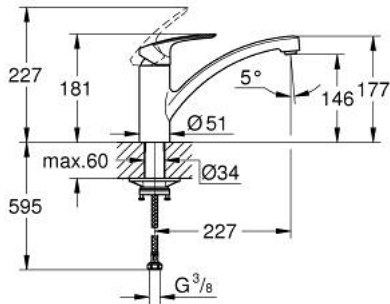

## 33 281 003 EUROSMART EINHAND-SPÜLTISCHBATTERIE, 1/2"

### PRODUKTBESCHREIBUNG

- Colour: chrom
- flacher Auslauf
- Einlochmontage
- GROHE Long-Life Oberfläche
- GROHE SilkMove 35 mm Keramikkartusche
- mit integriertem Temperaturbegrenzer
- variabel einstellbare Mengenbegrenzung
- schwenkbarer Gussauslauf
- Schwenkbereich 140°
- getrennte innenliegende Wasserwege – kein Kontakt mit Blei oder Nickel innerhalb der Armatur
- Mousseur mit Münzschlitz für werkzeugfreien Austausch
- flexible Anschlusschlauml;uche
- Befestigungsset aus Metall
- Mindestdruck 1,0 bar
- Professional Edition

## 33 281 003 EUROSMART EINHAND-SPÜLTISCHBATTERIE, 1/2"

**ERSATZTEILE**, September 2019 – now

1: Hebel (Order-nr. 48530000)

2: Kappe (Order-nr. 46492000)

3: Schraubring (Order-nr. 46815000)

4: Kartusche (Order-nr. 46374000)