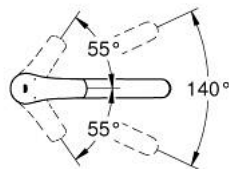

## 33 281 003 EUROSMART EINHAND-SPÜLTISCHBATTERIE, 1/2"

### PRODUKTBESCHREIBUNG

- Colour: chrom
- flacher Auslauf
- Einlochmontage
- GROHE Long-Life Oberfläche
- GROHE SilkMove 35 mm Keramikkartusche
- mit integriertem Temperaturbegrenzer
- variabel einstellbare Mengenbegrenzung
- schwenkbarer Gussauslauf
- Schwenkbereich 140°
- getrennte innenliegende Wasserwege – kein Kontakt mit Blei oder Nickel innerhalb der Armatur
- Mousseur mit Münzschlitz für werkzeugfreien Austausch
- flexible Anschlusschlauml;uche
- Befestigungsset aus Metall
- Mindestdruck 1,0 bar
- Professional Edition

## 33 281 003 EUROSMART EINHAND-SPÜLTISCHBATTERIE, 1/2"

**ERSATZTEILE**, September 2019 – now

1: Hebel (Order-nr. 48530000)

2: Kappe (Order-nr. 46492000)

3: Schraubring (Order-nr. 46815000)

4: Kartusche (Order-nr. 46374000)