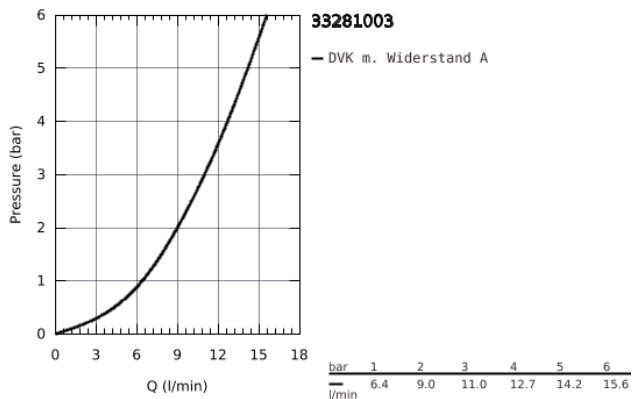

## 33 281 003 EUROSMART EINHAND-SPÜLTISCHBATTERIE, 1/2"

### PRODUKTBESCHREIBUNG

- Colour: chrom
- flacher Auslauf
- Einlochmontage
- GROHE Long-Life Oberfläche
- GROHE SilkMove 35 mm Keramikkartusche
- mit integriertem Temperaturbegrenzer
- variabel einstellbare Mengenbegrenzung
- schwenkbarer Gussauslauf
- Schwenkbereich 140°
- getrennte innenliegende Wasserwege – kein Kontakt mit Blei oder Nickel innerhalb der Armatur
- Mousseur mit Münzschlitz für werkzeugfreien Austausch
- flexible Anschlusschlauml;uche
- Befestigungsset aus Metall
- Mindestdruck 1,0 bar
- Professional Edition