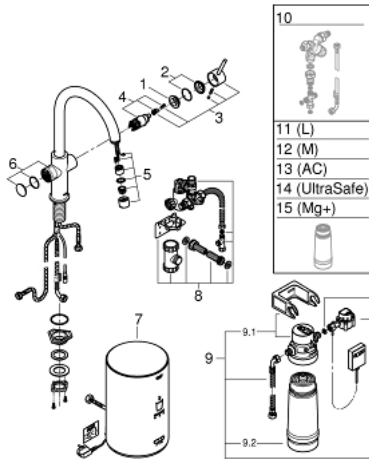

30 083 DC1 GROHE RED DUO ARMATUR UND BOILER GRÖSSE M

ERSATZTEILE, August 2013 – now

- 1: Befestigungsring (Order-nr. 07419000)
- 2: Kappe (Order-nr. 46581DC0)
- 3: Hebel (Order-nr. 46957DC0)
- 4: Kartusche (Order-nr. 46580000)
- 5: Mousseur (Order-nr. 48370DC0)
- 6: Bedieneinheit (Order-nr. 46997DC0)
- 7: Boiler Größe M (Order-nr. 40830001)
- 8: Sicherheitsbaugruppe (Order-nr. 48371000)
- 9: S-Size Filter Starter Set (Order-nr. 40438001)
- 9.1: Filterkopf (Order-nr. 64508001)
- 9.2: Filter S-Size (Order-nr. 40404001)
- 10: Mischventil (Order-nr. 40841001)*
- 11: Filter L-Size (Order-nr. 40412001)*
- 12: Filter M-Size (Order-nr. 40430001)*
- 13: Aktivkohlefilter (Order-nr. 40547001)*
- 14: UltraSafe Filter (Order-nr. 40575001)*
- 15: Magnesium+ Filter

(Order-nr. 40691001)*

* Optional accessories