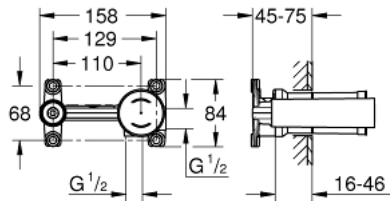

23 571 000 EINHAND UNTERPUTZ-UNIVERSAL-EINBAUKÖRPER, 1/2"

PRODUKTBESCHREIBUNG

- für 2-Loch-Waschtischbatterien
- Wandeinbau
- ohne Fertigmontagetteile
- GROHE SilkMove 35 mm Keramikkartusche
- variabel einstellbare Mengenbegrenzung
- mit Temperaturbegrenzer
- Positionierung des Auslaufs links oder rechts möglich
- DR-Messing
- Einbauschablone
- für normgerechte Wanddurchführung bei Wassereinwirkung nach DIN 18534:2017
- mit Dichtmanschette

23 571 000 **EINHAND UNTERPUTZ-UNIVERSAL-EINBAUKÖRPER, 1/2"**

ERSATZTEILE, Jänner 2015 – now

1: Kartusche (Order-nr. 46374000)

2: Steckschlüssel (Order-nr. 19332000)*

3: Verlängerung (Order-nr. 46943000)*