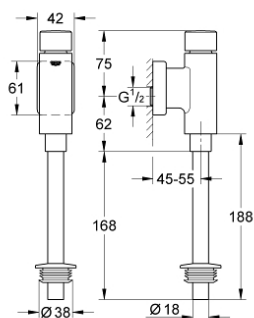

37 346 000 RONDO DRUCKSPÜLER FÜR URINAL

PRODUKTBESCHREIBUNG

- Colour: chrom
- ½"
- Messing
- ohne Vorabspernung
- GROHE Long-Life Oberfläche
- mit Betätigungskappe und Abgangsstutzen
- Spülmengeneinstellung von 1,0 - 4,0 l
- mit Schieberosette
- Spülrohr 200 mm
- Innenverbinder mit Rosette
- Fließdruck min. 0,5 bar
- Betriebsdruck max. 5 bar

37 346 000 RONDO DRUCKSPÜLER FÜR URINAL

ERSATZTEILE, September 2006 – now

- 1: Druckknopf (Order-nr. 66728000)
- 2: Betaetigungseinheit (Order-nr. 66802000)
- 3: Kolben (Order-nr. 43450000)
- 3.1: Manschette (Order-nr. 4376500M)
- 4: Rosette (Order-nr. 66734000)
- 5: ABGANGSMUTTER (Order-nr. 42344000)
- 6: Urinalspülrohr (Order-nr. 37035000)
- 7: Adapter für Urinal (Order-nr. 43818000)
- 8: Dichtungssatz (Order-nr. 42345000)*
- 10: Rosette (Order-nr. 37391000)*