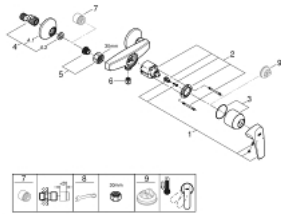

23 755 000 **BAUFLOW EINHAND-BRAUSEBATTERIE, 1/2"**

**PRODUKTBESCHREIBUNG**

- Colour: chrom
- Wandmontage
- Bedienungshebel aus Metall
- GROHE Long-Life 46 mm Keramikkartusche
- GROHE Long-Life Oberfläche
- variabel einstellbare Mengenbegrenzung
- Brauseabgang unten 1/2" mit integriertem Rückflussverhinderer
- S-Anschlüsse
- Eigensicher gegen Rückfließen

### ERSATZTEILE, Mai 2016 – now

- 1: Hebel (Order-nr. 46702000)
- 2: Kartusche (Order-nr. 46048000)
- 3: Kappe (Order-nr. 46584000)
- 4: S-Anschluss (Order-nr. 12075000)
- 4.1: Dichtung (Order-nr. 0138600M)
- 4.2: Rosette (Order-nr. 0221000M)
- 5: Anschlussverschraubung 1/2" (Order-nr. 45044000)
- 6: Rückflussverhinderer (Order-nr. 08565000)
- 7: Verlängerung 3/4", 20 mm (Order-nr. 0713000M)\*
- 8: Spezialschlüssel (Order-nr. 19377000)\*
- 9: Temperaturbegrenzer (Order-nr. 46375000)\*