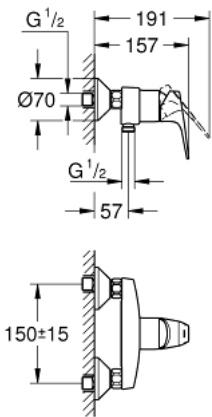

23 755 000 **BAUFLOW EINHAND-BRAUSEBATTERIE, 1/2"**

**PRODUKTBESCHREIBUNG**

- Colour: chrom
- Wandmontage
- Bedienungshebel aus Metall
- GROHE Long-Life 46 mm Keramikkartusche
- GROHE Long-Life Oberfläche
- variabel einstellbare Mengenbegrenzung
- Brauseabgang unten 1/2" mit integriertem Rückflussverhinderer
- S-Anschlüsse
- Eigensicher gegen Rückfließen

## 23 755 000 BAUFLOW EINHAND-BRAUSEBATTERIE, 1/2"

### ERSATZTEILE, Mai 2016 – now

- 1: Hebel (Order-nr. 46702000)
- 2: Kartusche (Order-nr. 46048000)
- 3: Kappe (Order-nr. 46584000)
- 4: S-Anschluss (Order-nr. 12075000)
- 4.1: Dichtung (Order-nr. 0138600M)
- 4.2: Rosette (Order-nr. 0221000M)
- 5: Anschlussverschraubung 1/2" (Order-nr. 45044000)
- 6: Rückflussverhinderer (Order-nr. 08565000)
- 7: Verlängerung 3/4", 20 mm (Order-nr. 0713000M)\*
- 8: Spezialschlüssel (Order-nr. 19377000)\*
- 9: Temperaturbegrenzer (Order-nr. 46375000)\*