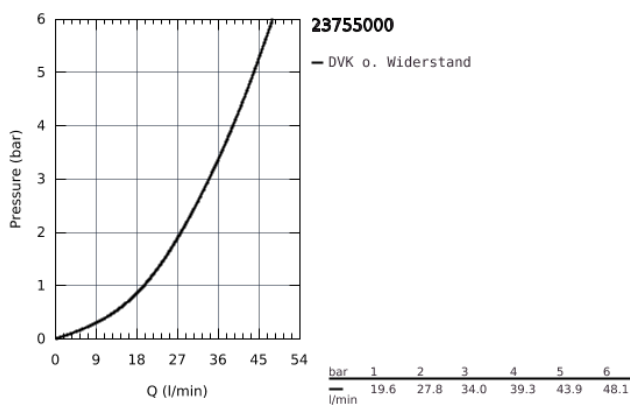

23 755 000 **BAUFLOW EINHAND-BRAUSEBATTERIE, 1/2"**

**PRODUKTBESCHREIBUNG**

- Colour: chrom
- Wandmontage
- Bedienungshebel aus Metall
- GROHE Long-Life 46 mm Keramikkartusche
- GROHE Long-Life Oberfläche
- variabel einstellbare Mengenbegrenzung
- Brauseabgang unten 1/2" mit integriertem Rückflussverhinderer
- S-Anschlüsse
- Eigensicher gegen Rückfließen

## 23 755 000 BAUFLOW EINHAND-BRAUSEBATTERIE, 1/2"

### ERSATZTEILE, Mai 2016 – now

- 1: Hebel (Order-nr. 46702000)
- 2: Kartusche (Order-nr. 46048000)
- 3: Kappe (Order-nr. 46584000)
- 4: S-Anschluss (Order-nr. 12075000)
- 4.1: Dichtung (Order-nr. 0138600M)
- 4.2: Rosette (Order-nr. 0221000M)
- 5: Anschlussverschraubung 1/2" (Order-nr. 45044000)
- 6: Rückflussverhinderer (Order-nr. 08565000)
- 7: Verlängerung 3/4", 20 mm (Order-nr. 0713000M)\*
- 8: Spezialschlüssel (Order-nr. 19377000)\*
- 9: Temperaturbegrenzer (Order-nr. 46375000)\*