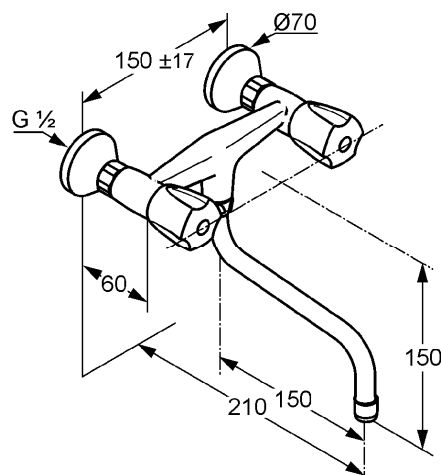

Produkt: **KLUDI STANDARD Spültisch-Wandarmatur DN 15**

Artikel-Nr.: **3105205 . .**

**Artikeltext**

Spültisch-Wandarmatur DN 15  
 Griff nach Wahl  
 Griff Terralux Metall (08)  
 Griff Terralux Kunststoff (15)  
 Wandmontage  
 Durchflussklasse A  
 Luftsprudler M 22 x I  
 schwenkbarer Rohrauslauf (360°)  
 Auslaufverschraubung G 3/4  
 S-Anschlüsse  
 Geräuschklasse I  
 P-IX 1936/IA

Oberfläche:  
 05 chrom

**Produktabbildung**

**Standardleistungstext**

Wandarmatur, Hersteller Typ KLUDI GmbH & Co KG KLUDI STANDARD Spültisch-Wandarmatur Art. Nr. 310520508 / 310520515, DN 15, aus Messing verchromt, Ausführung wie folgt: Spültisch Zweigriff Wandarmatur DN 15, mit schwenkbarem Rohrauslauf, Ausladung Betätigungselement in mm 50, mit Luftsprudler M 22 x I, Geräuschverhalten DIN 4109 Gruppe I, Prüfzeichen P- IX 1936 / IA, Durchflussklasse A (max. 0,25 l/s), Ausladung in mm 210, mit S Anschluss G 1/2 x G 3/4, mit klassischen Hubkegel Oberteilen, mit Markierung Rot / Blau, Auslaufverschraubung G 3/4, wahlweise mit Betätigungselementen: 08 = mit geschlossenen Betätigungselementen aus Metall verchromt, 15 = mit geschlossenen Betätigungselementen aus Kunststoff verchromt, für geschlossene Trinkwassererwärmer, Durchflusswassererwärmer, PN 10,

**Maßzeichnung**

**Tabelle**

T 1	T 2	T 3	T 4	T 5	Einh.	K-Nr.	Textergänzung
517	1 1	1 5	1 1	1 2	St	21	*
519	03	01	03	03	---	31	**
					-	41	***

\* KLUDI GmbH & Co KG KLUDI STANDARD Spültisch-Wandarmatur Art. Nr. 310520508/15  
 \*\* aus Messing, DIN 50930-6  
 \*\*\* klassische Hubkegel Oberteile, DIN EN 200