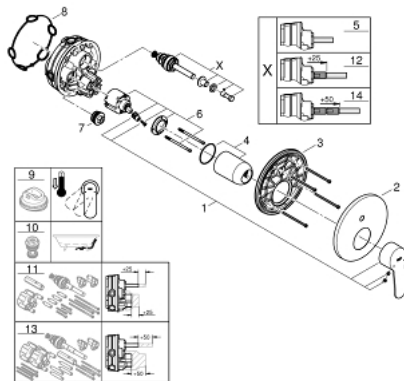

24 052 002 EUROSTYLE COSMOPOLITAN EINHAND-WANNENBATTERIE

PRODUKTBESCHREIBUNG

- Farbe: chrom
- Fertigmontageset für
- GROHE Rapido SmartBox (35 600/35 604)
- GROHE SilkMove 46 mm Keramikkartusche
- GROHE Long-Life Oberfläche
- Wandrosette mit GROHE FastFixation mit verdeckter Rosetten- und Schaftabdichtung, verdeckte Befestigung
- Rosette aus Metall, nachträglich 6° ausrichtbar
- Bedienungshebel aus Metall
- automatische Umstellung: Wanne/Brause
- Durchfluss: Abgang B = 27 l/min, Abgang C = 27 l/min
- ohne Rohbau-Set

24 052 002 EUROSTYLE COSMOPOLITAN EINHAND-WANNENBATTERIE

ERSATZTEILE, Juli 2017 – jetzt

- 1: Hebel (Bestell-Nr. 46752000)
- 2: Rosette (Bestell-Nr. 48429000)
- 3: Montageplatte (Bestell-Nr. 48440000)
- 4: Kappe (Bestell-Nr. 02693000)
- 5: Umstellung (Bestell-Nr. 48442000)
- 6: Kartusche (Bestell-Nr. 46048000)
- 7: Rückflussverhinderer (Bestell-Nr. 49085000)
- 8: Dichtung (Bestell-Nr. 48360000)
- 9: Temperaturbegrenzer (Bestell-Nr. 46308000)*
- 10: Sicherungseinrichtung (DIN-EN1717) (Bestell-Nr. 14055000)*
- 11: Universal-Verlängerungsset 25 mm (Bestell-Nr. 14056000)*
- 12: Umstellung (Bestell-Nr. 48444000)*
- 13: Universal-Verlängerungsset 50 mm (Bestell-Nr. 14057000)*
- 14: Umstellung (Bestell-Nr. 48445000)*