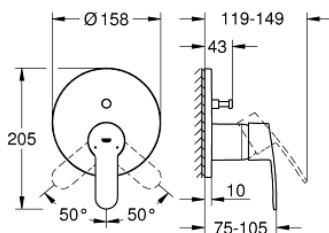

24 052 002 EUROSTYLE COSMOPOLITAN EINHAND-WANNENBATTERIE

PRODUKTBESCHREIBUNG

- Farbe: chrom
- Fertigmontageset für
- GROHE Rapido SmartBox (35 600/35 604)
- GROHE SilkMove 46 mm Keramikkartusche
- GROHE Long-Life Oberfläche
- Wandrosette mit GROHE FastFixation mit verdeckter Rosetten- und Schaftabdichtung, verdeckte Befestigung
- Rosette aus Metall, nachträglich 6° ausrichtbar
- Bedienungshebel aus Metall
- automatische Umstellung: Wanne/Brause
- Durchfluss: Abgang B = 27 l/min, Abgang C = 27 l/min
- ohne Rohbau-Set

24 052 002 EUROSTYLE COSMOPOLITAN EINHAND-WANNENBATTERIE

ERSATZTEILE, Juli 2017 – jetzt

- 1: Hebel (Bestell-Nr. 46752000)
- 2: Rosette (Bestell-Nr. 48429000)
- 3: Montageplatte (Bestell-Nr. 48440000)
- 4: Kappe (Bestell-Nr. 02693000)
- 5: Umstellung (Bestell-Nr. 48442000)
- 6: Kartusche (Bestell-Nr. 46048000)
- 7: Rückflussverhinderer (Bestell-Nr. 49085000)
- 8: Dichtung (Bestell-Nr. 48360000)
- 9: Temperaturbegrenzer (Bestell-Nr. 46308000)*
- 10: Sicherungseinrichtung (DIN-EN1717) (Bestell-Nr. 14055000)*
- 11: Universal-Verlängerungsset 25 mm (Bestell-Nr. 14056000)*
- 12: Umstellung (Bestell-Nr. 48444000)*
- 13: Universal-Verlängerungsset 50 mm (Bestell-Nr. 14057000)*
- 14: Umstellung (Bestell-Nr. 48445000)*