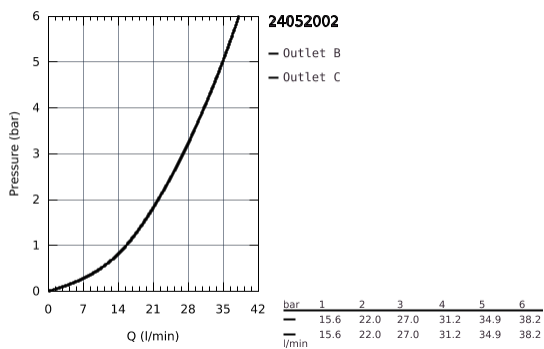

24 052 002 EUROSTYLE COSMOPOLITAN EINHAND-WANNENBATTERIE

PRODUKTBESCHREIBUNG

- Farbe: chrom
- Fertigmontageset für
- GROHE Rapido SmartBox (35 600/35 604)
- GROHE SilkMove 46 mm Keramikkartusche
- GROHE Long-Life Oberfläche
- Wandrosette mit GROHE FastFixation mit verdeckter Rosetten- und Schaftabdichtung, verdeckte Befestigung
- Rosette aus Metall, nachträglich 6° ausrichtbar
- Bedienungshebel aus Metall
- automatische Umstellung: Wanne/Brause
- Durchfluss: Abgang B = 27 l/min, Abgang C = 27 l/min
- ohne Rohbau-Set

24 052 002 EUROSTYLE COSMOPOLITAN EINHAND-WANNENBATTERIE

ERSATZTEILE, Juli 2017 – jetzt

- 1: Hebel (Bestell-Nr. 46752000)
- 2: Rosette (Bestell-Nr. 48429000)
- 3: Montageplatte (Bestell-Nr. 48440000)
- 4: Kappe (Bestell-Nr. 02693000)
- 5: Umstellung (Bestell-Nr. 48442000)
- 6: Kartusche (Bestell-Nr. 46048000)
- 7: Rückflussverhinderer (Bestell-Nr. 49085000)
- 8: Dichtung (Bestell-Nr. 48360000)
- 9: Temperaturbegrenzer (Bestell-Nr. 46308000)*
- 10: Sicherungseinrichtung (DIN-EN1717) (Bestell-Nr. 14055000)*
- 11: Universal-Verlängerungsset 25 mm (Bestell-Nr. 14056000)*
- 12: Umstellung (Bestell-Nr. 48444000)*
- 13: Universal-Verlängerungsset 50 mm (Bestell-Nr. 14057000)*
- 14: Umstellung (Bestell-Nr. 48445000)*