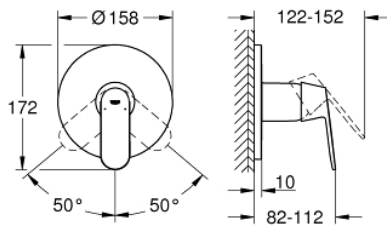

### PRODUKTBESCHREIBUNG

- Farbe: chrom
- Fertigmontageset für
- GROHE Rapido SmartBox (35 600/35 604)
- GROHE SilkMove 46 mm Keramikkartusche
- GROHE Long-Life Oberfläche
- Wandrosette mit GROHE FastFixation mit verdeckter Rosetten- und Schaftabdichtung, verdeckte Befestigung
- Rosette aus Metall, nachträglich 6° ausrichtbar
- Bedienungshebel aus Metall
- Durchfluss: Abgang B oder C = 30 l/min
- ohne Rohbau-Set

### ERSATZTEILE, Juli 2017 – jetzt

- 1: Hebel (Bestell-Nr. 46682000)
  - 2: Rosette (Bestell-Nr. 48428000)
  - 3: Montageplatte (Bestell-Nr. 48439000)
  - 4: Kappe (Bestell-Nr. 02693000)
  - 5: Kartusche (Bestell-Nr. 46048000)
  - 6: Dichtung (Bestell-Nr. 48360000)
  - 7: Temperaturbegrenzer (Bestell-Nr. 46308000)\*
  - 8: Universal-Verlängerungsset 25 mm (Bestell-Nr. 14056000)\*
  - 9: Universal-Verlängerungsset 50 mm (Bestell-Nr. 14057000)\*
- \*Sonderzubehör