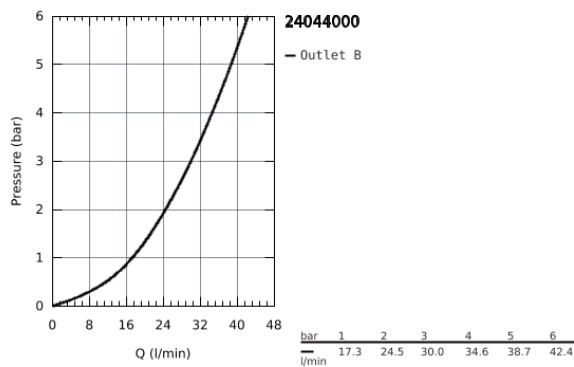

### PRODUKTBESCHREIBUNG

- Farbe: chrom
- Fertigmontageset für
- GROHE Rapido SmartBox (35 600/35 604)
- GROHE SilkMove 46 mm Keramikkartusche
- GROHE Long-Life Oberfläche
- Wandrosette mit GROHE FastFixation mit verdeckter Rosetten- und Schaftabdichtung, verdeckte Befestigung
- Rosette aus Metall, nachträglich 6° ausrichtbar
- Bedienungshebel aus Metall
- Durchfluss: Abgang B oder C = 30 l/min
- ohne Rohbau-Set