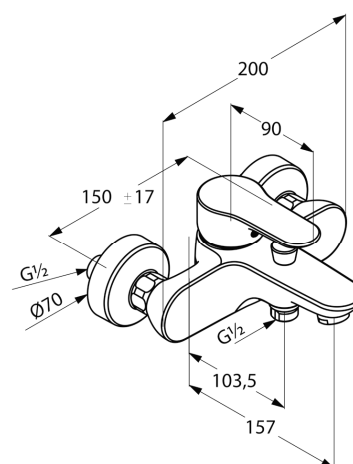

Produkt: KLUDI OBJEKTA Wannenfüll- und Brause-Einhandmischer DN 15

Artikel-Nr.: 326530575

Artikeltext

Wannenfüll- und Brause-Einhandmischer DN 15
 Wandmontage
 geschlossener Hebel
 Keramik-Kartusche mit Heißwasserbegrenzung
 Strahlregler M 24 x 1
 Durchflussmenge Wanne 22,5 l/min bei 3 bar
 Durchflussmenge Brause 35 l/min bei 3 bar
 autom. Umstellung: Brause/Wanne
 Brauseabgang G 1/2
 eigensicher gegen Rückfließen
 S-Anschlüsse G 1/2 x G 3/4
 Geräuschgruppe II, PA-IX 28195/IICB

Oberfläche:
 05 chrom

Produktabbildung

Ausschreibungstext

Wandarmatur, Hersteller KLUDI GmbH & Co. KG
 KLUDI OBJEKTA Art. Nr. 326530575
 Ausführung wie folgt: Wannenfüll- und Brause-Einhandmischer, DN 15 / PN 10, aus Messing verchromt, geschlossener Hebel aus Metall verchromt, Keramik-Kartusche K41 mit Heißwasserbegrenzung, Wanneneinlauf mit Strahlregler M24 x 1, Durchflussmenge Wanne 22,5 l/min bei 3 bar, Durchflussmenge Brause 35 l/min bei 3 bar, mit automatischer Umstellung Brause/Wanne, eigensicher gegen Rückfließen nach DIN EN 1717, Anschluss Brauseabgang G 1/2, verdeckte Wandanschlüsse S-Anschlüsse G 1/2 x G 3/4
 Geräuschverhalten nach DIN 4109 Geräuschgruppe II, PA-IX 28195/IICB
 Abmessungen: Breite gesamt: 200 mm, Ausladung Auslauf: 157 mm. Hebellänge: 90 mm, Stichmaß: 150 mm

Maßzeichnung

Durchflussdiagramm