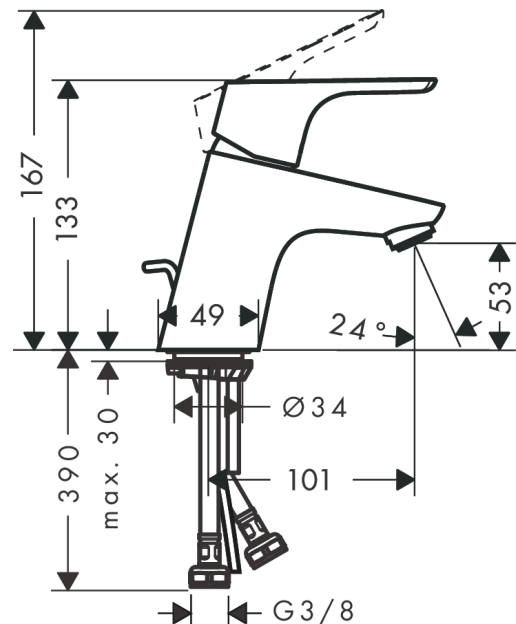

Focus

Einhebel-Waschtischmischer 70 mit Zugstangen-Ablaufgarnitur

Oberfläche: **Chrom** Artikelnummer: **31730000**

Beschreibung

Merkmale

- besteht aus: Einhebel-Waschtischmischer, Ablaufgarnitur
- ComfortZone 70
- Ausladung: 101 mm
- Auslaufhöhe: 53 mm
- Griffvariante: Hebelgriff
- Strahlart: Normalstrahl
- maximale Durchflussmenge bei 3 bar: 5 l/min
- Keramikmischsystem
- Temperaturbegrenzung einstellbar
- für Durchlauferhitzer geeignet
- Zugstangen-Ablaufgarnitur G 1¼
- Material Ablaufventil: Metall
- Anschlussart: G ¾ Anschlusschläuche
- Anschlussgröße: DN15
- EU-Taxonomie: max. 6 l/min - wesentlicher Beitrag (SC)
- EPD Basin Faucets

Technologie

Produktabbildung

Maßzeichnung

Focus

Einhebel-Waschtismischer 70 mit Zugstangen-Ablaufgarnitur

Oberfläche: **Chrom** Artikelnummer: **31730000**

Durchflussdiagramm