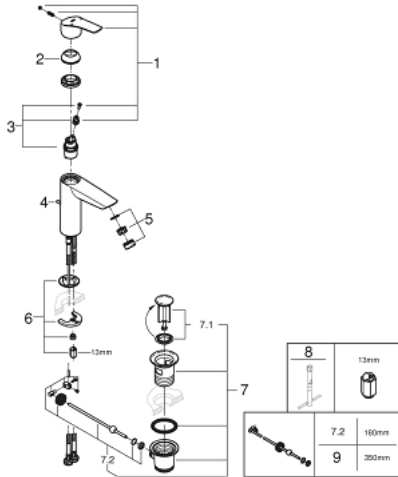

23 322 003 **EUROSMART EINHAND-WASCHTISCHBATTERIE, 1/2"**
M-SIZE

PRODUKTBESCHREIBUNG

- Colour: chrom
- Einlochmontage
- Bedienungshebel aus Metall
- GROHE SilkMove 28 mm Keramikkartusche
- variabel einstellbare Mengengrenzung
- mit Temperaturbegrenzer
- GROHE Long-Life Oberfläche
- GROHE Water Saving Mousseur 5,7 l/min
- getrennte innenliegende Wasserwege – kein Kontakt mit Blei oder Nickel innerhalb der Armatur
- GROHE FastFixation Schnellbefestigungssystem
- Zugstangen-Ablaufgarnitur 1 1/4"
- flexible Anschlusschläuche
- Professional Edition

23 322 003 **EUROSMART EINHAND-WASCHTISCHBATTERIE, 1/2"**
M-SIZE

ERSATZTEILE, Juli 2019 – now

- 1: Hebel (Order-nr. 48548000)
- 2: Kappe (Order-nr. 46116000)
- 3: Kartusche (Order-nr. 48518000)
- 4: Zugstange US (Order-nr. 65936000)
- 5: Mousseur (Order-nr. 48159000)
- 6: Gegenverschraubung (Order-nr. 46645000)
- 7: Ablaufgarnitur 1 1/4" (Order-nr. 28910000)
- 7.1: Stopfen (Order-nr. 07182000)
- 7.2: Exzenterstange (Order-nr. 07052000)
- 8: Montageschlüssel (Order-nr. 19017000)*
- 9: Exzenterstange (Order-nr. 07341000)*