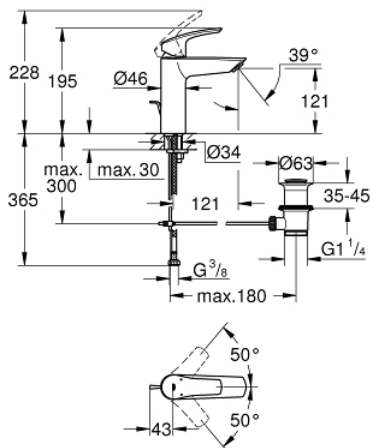

23 322 003 **EUROSMART EINHAND-WASCHTISCHBATTERIE, 1/2"**
M-SIZE

PRODUKTBESCHREIBUNG

- Colour: chrom
- Einlochmontage
- Bedienungshebel aus Metall
- GROHE SilkMove 28 mm Keramikkartusche
- variabel einstellbare Mengengrenzung
- mit Temperaturbegrenzer
- GROHE Long-Life Oberfläche
- GROHE Water Saving Mousseur 5,7 l/min
- getrennte innenliegende Wasserwege – kein Kontakt mit Blei oder Nickel innerhalb der Armatur
- GROHE FastFixation Schnellbefestigungssystem
- Zugstangen-Ablaufgarnitur 1 1/4"
- flexible Anschlusschläuche
- Professional Edition

23 322 003 **EUROSMART EINHAND-WASCHTISCHBATTERIE, 1/2"**
M-SIZE

ERSATZTEILE, Juli 2019 – now

- 1: Hebel (Order-nr. 48548000)
- 2: Kappe (Order-nr. 46116000)
- 3: Kartusche (Order-nr. 48518000)
- 4: Zugstange US (Order-nr. 65936000)
- 5: Mousseur (Order-nr. 48159000)
- 6: Gegenverschraubung (Order-nr. 46645000)
- 7: Ablaufgarnitur 1 1/4" (Order-nr. 28910000)
- 7.1: Stopfen (Order-nr. 07182000)
- 7.2: Exzenterstange (Order-nr. 07052000)
- 8: Montageschlüssel (Order-nr. 19017000)*
- 9: Exzenterstange (Order-nr. 07341000)*