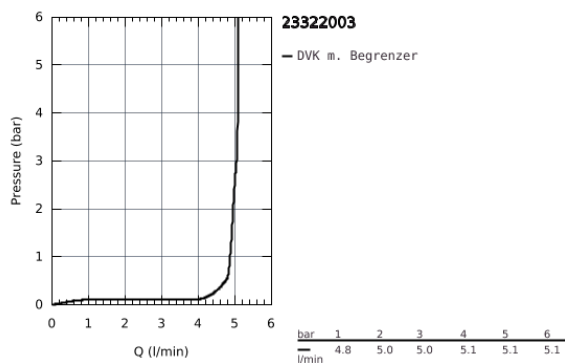

23 322 003 **EUROSMART EINHAND-WASCHTISCHBATTERIE, 1/2"**
M-SIZE

PRODUKTBESCHREIBUNG

- Colour: chrom
- Einlochmontage
- Bedienungshebel aus Metall
- GROHE SilkMove 28 mm Keramikkartusche
- variabel einstellbare Mengengrenzung
- mit Temperaturbegrenzer
- GROHE Long-Life Oberfläche
- GROHE Water Saving Mousseur 5,7 l/min
- getrennte innenliegende Wasserwege – kein Kontakt mit Blei oder Nickel innerhalb der Armatur
- GROHE FastFixation Schnellbefestigungssystem
- Zugstangen-Ablaufgarnitur 1 1/4"
- flexible Anschlusschläuche
- Professional Edition

23 322 003 **EUROSMART EINHAND-WASCHTISCHBATTERIE, 1/2"**
M-SIZE

ERSATZTEILE, Juli 2019 – now

- 1: Hebel (Order-nr. 48548000)
- 2: Kappe (Order-nr. 46116000)
- 3: Kartusche (Order-nr. 48518000)
- 4: Zugstange US (Order-nr. 65936000)
- 5: Mousseur (Order-nr. 48159000)
- 6: Gegenverschraubung (Order-nr. 46645000)
- 7: Ablaufgarnitur 1 1/4" (Order-nr. 28910000)
- 7.1: Stopfen (Order-nr. 07182000)
- 7.2: Exzenterstange (Order-nr. 07052000)
- 8: Montageschlüssel (Order-nr. 19017000)*
- 9: Exzenterstange (Order-nr. 07341000)*