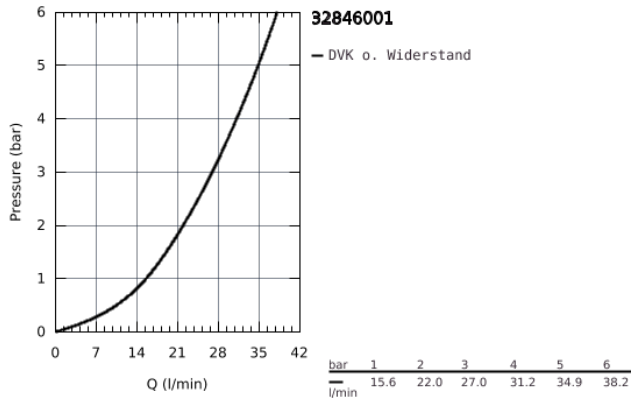

32 846 001 ALLURE EINHAND-BRAUSEBATTERIE