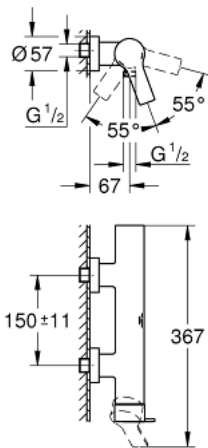

## 32 846 001 ALLURE EINHAND-BRAUSEBATTERIE

### PRODUKTBESCHREIBUNG

- Farbe: chrom
- Wandmontage
- GROHE SilkMove 35 mm Keramikkartusche
- GROHE Long-Life Oberfläche
- variabel einstellbare Mengenbegrenzung
- Brauseabgang unten 1/2" mit integriertem Rückflussverhinderer
- verdeckte S-Anschlüsse
- Eigensicher gegen Rückfließen

### ERSATZTEILE, Mai 2018 – jetzt

- 1: Verschraubung (Bestell-Nr. 46460000)
  - 2: Kartusche (Bestell-Nr. 46374000)
  - 3: Rückflussverhinderer (Bestell-Nr. 08565000)
  - 4: Verlängerungsset, 30 mm (Bestell-Nr. 46238000)\*
  - 5: Steckschlüssel (Bestell-Nr. 19332000)\*
- \*Sonderzubehör