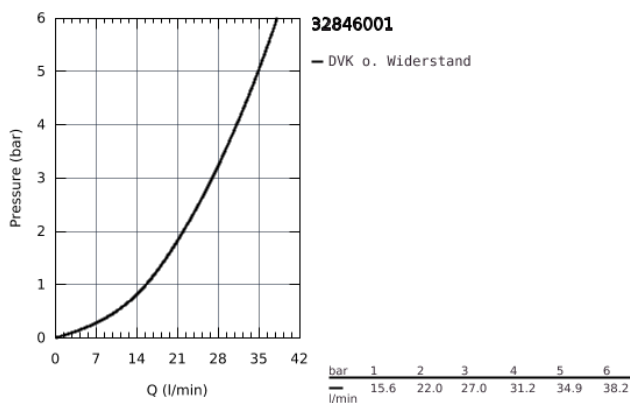

## 32 846 001 ALLURE EINHAND-BRAUSEBATTERIE

### PRODUKTBESCHREIBUNG

- Farbe: chrom
- Wandmontage
- GROHE SilkMove 35 mm Keramikkartusche
- GROHE Long-Life Oberfläche
- variabel einstellbare Mengenbegrenzung
- Brauseabgang unten 1/2" mit integriertem Rückflussverhinderer
- verdeckte S-Anschlüsse
- Eigensicher gegen Rückfließen